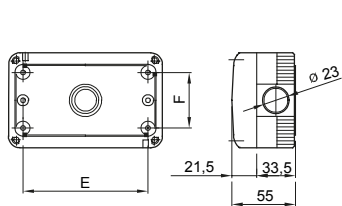

Descripción	8 módulos	Color	Gris RAL 7035
N. orif. Ø 23 troquelados	Laterales 10 / Fondo 2	Tipo desfondable	Desmontable con útil
Grado de protección	IP40	Clase aislamiento	II
Resistencia a impactos	IK07	Configuración	Módulo 4 x 2
Predisposición secciones	2	Características	Libre de halógenos
Tornillos tapa	Acero resistente a la corrosión	Par de apriete Tornillos de apriete	0.8 NM
Dim. exter. BxHxP (mm)	231x82x55	Prueba del hilo incandescente	650 °C
Termopresión con bola	70 °C	Norma de referencia	EN 60670-1
Temperatura de instalación	-25 +60 °C	Código Electrocod	0212

DIMENSIONAL

Codice	GW 27 005	GW 27 006	GW 27 007	GW 27 008
A	6 (3 MOD. x 2) ORIZZONTALI	8 (4 MOD. x 2) ORIZZONTALI	12 (4 MOD. x 3) ORIZZONTALI	16 (4 MOD. x 4) ORIZZONTALI
B	198	231	330	429
C	82	82	82	82
D	N. 1 PASSO	N. 1 PASSO	N. 2 PASSI	N. 3 PASSI
E	175	208	307	406
F	48	48	48	48