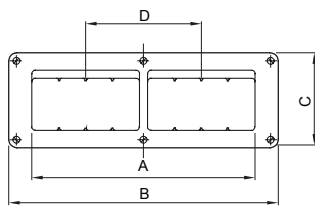

Descripción	8 módulos	Color	Gris RAL 7035
N. orif. Ø 23 troquelados	Laterales 10 / Fondo 2	Tipo desfondable	Desmontable con útil
Grado de protección	IP40	Clase aislamiento	II
Resistencia a impactos	IK07	Configuración	Módulo 4 x 2
Predisposición secciones	2	Características	Libre de halógenos
Tornillos tapa	Acero resistente a la corrosión	Par de apriete Tornillos de apriete	0.8 NM
Dim. exter. BxHxP (mm)	231x82x55	Prueba del hilo incandescente	650 °C
Termopresión con bola	70 °C	Norma de referencia	EN 60670-1
Temperatura de instalación	-25 +60 °C	Código Electrocod	0212

DIMENSIONAL

Codice	GW 27 005	GW 27 006	GW 27 007	GW 27 008
A	6 (3 MOD. x 2) ORIZZONTALI	8 (4 MOD. x 2) ORIZZONTALI	12 (4 MOD. x 3) ORIZZONTALI	16 (4 MOD. x 4) ORIZZONTALI
B	198	231	330	429
C	82	82	82	82
D	N. 1 PASSO	N. 1 PASSO	N. 2 PASSI	N. 3 PASSI
E	175	208	307	406
F	48	48	48	48