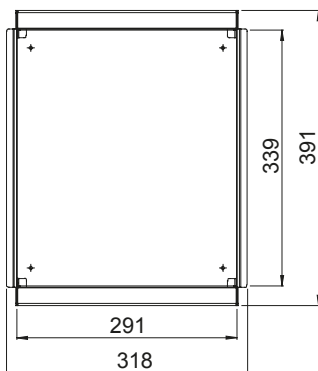

Le scatole elettriche da incasso e da parete di Gewiss rappresentano la soluzione ideale per installazioni versatili e integrate in contesti residenziali e professionali. Caratterizzate da elevata robustezza meccanica, le scatole elettriche da incasso e da parete sono accessoriate con setti separatori, elementi di giunzione e scudi paramalta. Completamente personalizzabili nella capienza, nelle finiture estetiche e nell'equipaggiamento interno, completano la gamma le torrette a scomparsa, compatibili con la serie System e i dispositivi su guida DIN.

Tipologia di installazione

In gettata di calcestruzzo Adatto per torrette

GW24602, GW24612

DIMENSIONALE

MARCHI/APPROVAZIONI