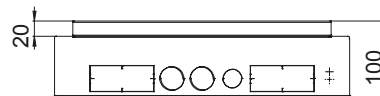

Le scatole elettriche da incasso e da parete di Gewiss rappresentano la soluzione ideale per installazioni versatili e integrate in contesti residenziali e professionali. Caratterizzate da elevata robustezza meccanica, le scatole elettriche da incasso e da parete sono accessoriate con setti separatori, elementi di giunzione e scudi paramalta. Completamente personalizzabili nella capienza, nelle finiture estetiche e nell'equipaggiamento interno, completano la gamma le torrette a scomparsa, compatibili con la serie System e i dispositivi su guida DIN.

Tipologia di installazione

In gettata di calcestruzzo Adatto per torrette

GW24602, GW24612

DIMENSIONALE

MARCHI/APPROVAZIONI