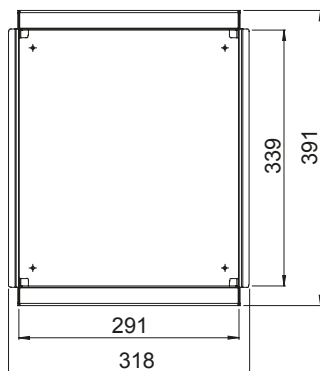

Le scatole elettriche da incasso e da parete di Gewiss rappresentano la soluzione ideale per installazioni versatili e integrate in contesti residenziali e professionali. Caratterizzate da elevata robustezza meccanica, le scatole elettriche da incasso e da parete sono accessoriate con setti separatori, elementi di giunzione e scudi paramalta. Completamente personalizzabili nella capienza, nelle finiture estetiche e nell'equipaggiamento interno, completano la gamma le torrette a scomparsa, compatibili con la serie System e i dispositivi su guida DIN.

Tipologia di installazione

In gettata di calcestruzzo Adatto per torrette

GW24602, GW24612

DIMENSIONALE

MARCHI/APPROVAZIONI