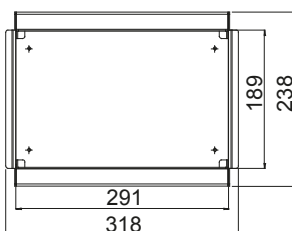

Tipologia di installazione

In gettata di calcestruzzo Adatto per torrette

GW24601, GW24611

DIMENSIONALE

MARCHI/APPROVAZIONI