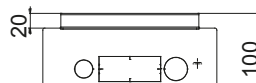

Le scatole elettriche da incasso e da parete di Gewiss rappresentano la soluzione ideale per installazioni versatili e integrate in contesti residenziali e professionali. Caratterizzate da elevata robustezza meccanica, le scatole elettriche da incasso e da parete sono accessoriate con setti separatori, elementi di giunzione e scudi paramalta. Completamente personalizzabili nella capienza, nelle finiture estetiche e nell'equipaggiamento interno, completano la gamma le torrette a scomparsa, compatibili con la serie System e i dispositivi su guida DIN.

Tipologia di installazione

In gettata di calcestruzzo Adatto per torrette

GW24601, GW24611

DIMENSIONALE

MARCHI/APPROVAZIONI