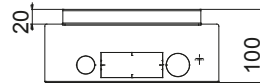

Le scatole elettriche da incasso e da parete di Gewiss rappresentano la soluzione ideale per installazioni versatili e integrate in contesti residenziali e professionali. Caratterizzate da elevata robustezza meccanica, le scatole elettriche da incasso e da parete sono accessoriate con setti separatori, elementi di giunzione e scudi paramalta. Completamente personalizzabili nella capienza, nelle finiture estetiche e nell'equipaggiamento interno, completano la gamma le torrette a scomparsa, compatibili con la serie System e i dispositivi su guida DIN.

Tipologia di installazione

In gettata di calcestruzzo Adatto per torrette

GW24601, GW24611

DIMENSIONALE

MARCHI/APPROVAZIONI