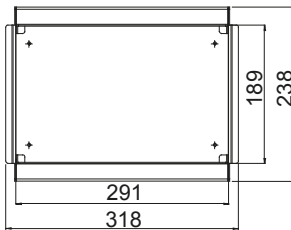

Tipologia di installazione

In gettata di calcestruzzo Adatto per torrette

GW24601, GW24611

DIMENSIONALE

MARCHI/APPROVAZIONI