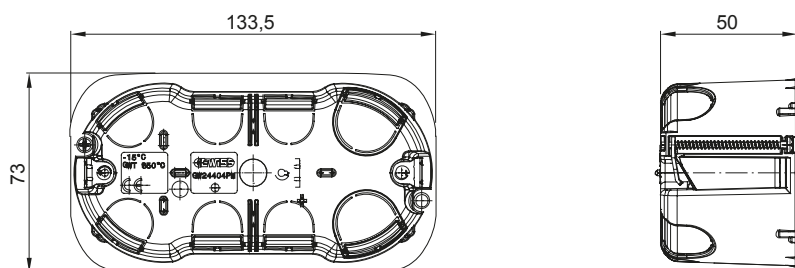

Green Wall

Il più completo sistema di contenitori per pareti leggere e cartongesso; soluzioni brevettate GEWISS. Realizzato con tecnopolimeri Halogen Free e GWT 850°C. La serie comprende: centralini e quadri di distribuzione fino a 72M; cassette di derivazione Serie 48 PTDIN GREENWALL con guida DIN integrata sul fondo, conformi alla Norma CEI 23-49, ideali per predisposizione e installazione di dispositivi domotici; scatole per serie civili e cassette per prese interbloccate.

N. posti	4	Grado di protezione IP	IP40
Tipologia	Per pareti in cartongesso	Resistenza al filo incandescente	850 °C
Categoria	Per serie civili	Termopressione con biglia	70 °C
Conformità normativa	EN 60670-1 (CEI 23-48)	Dim. esterne BxHxP (mm)	133x73x50
Materiale	Tecnopolimero GW PLAST	Interasse fissaggio supporti	108.5 mm
Halogen Free	Halogen free secondo norma EN 60754-2	Ingressi cavo	Pre-tranciati 2 x Ø 16 + 6 x Ø 20 + 2 x Ø 25/32
Colore	Verde	Tipo di pre-tranciati	Asportabili con utensile
Temperatura di installazione	-15 +60 °C		

COMPORAMENTO AGLI AGENTI CHIMICI ED ATMOSFERICI

Soluzione salina	Acidi		Basi		Solventi				Olio minerale	Raggi UV
	Concentrati	Diluiti	Concentrate	Diluite	Esano	Benzolo	Acetone	Alcool etilico		
Resistente	Non resistente	Non resistente	Resistenza limitata	Resistenza limitata	Non resistente	Non resistente	Non resistente	Resistenza limitata	Resistenza limitata	Resistenza limitata

DIMENSIONALE

SIMBOLOGIA TECNICA

GWT

850 °C

70 °C

HF

Halogen free
secondo norma EN
60754-2

MARCHI/APPROVAZIONI

GEWISS S.p.A. Via Domenico Bosatelli 1
24069 Cenate Sotto - Bergamo - Italy
tel. +39 035 94 61 11 fax +39 035 94 69 09
Società soggetta alla direzione e coordinamento di
Polifin S.p.A

www.gewiss.com
sat@gewiss.com
aggiornamento del 25/04/2026

Dati, misure, disegni e foto sono riportati a mero
titolo informativo.
Potranno essere modificati in ogni momento.