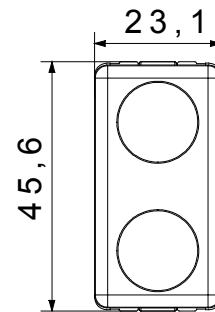

Difusor tipo	Plano	Difusor Color	Azul celeste
Tensión lámpara	12-24V ac/dc	Norma de referencia	EN 62094-1
Color	Negro	N. módulos System	1
Código Electrocod	0132		

DIMENSIONAL

MARCAS/APROBACIONES

GEWISS S.p.A. Via A. Volta, 1
24069 Cenate Sotto - Bergamo - Italy
tel. +39 035 94 61 11 fax +39 035 94 69 09
Empresa sujeta a la dirección y coordinación de
Polifin S.p.A.