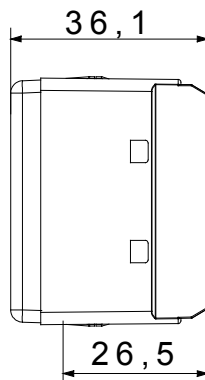

Difusor tipo	Plano	Difusor Color	Azul celeste
Tensión lámpara	12-24V ac/dc	Norma de referencia	EN 62094-1
Color	Negro	N. módulos System	1
Código Electrocod	0132		

DIMENSIONAL

MARCAS/APROBACIONES

GEWISS S.p.A. Via A. Volta, 1
24069 Cenate Sotto - Bergamo - Italy
tel. +39 035 94 61 11 fax +39 035 94 69 09
Empresa sujeta a la dirección y coordinación de
Polifin S.p.A.