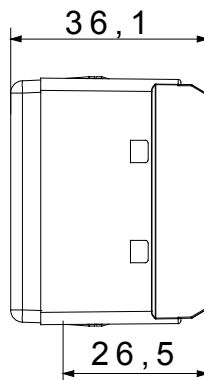

Diffusore tipo	Piano	Diffusore colore	Rosso/Verde
Tensione lampada	230 V ac	Norma di riferimento	EN 62094-1
Colore	Nero	N. moduli SYSTEM	1
Codice Electrocod	0132		

DIMENSIONALE

MARCHI/APPROVAZIONI