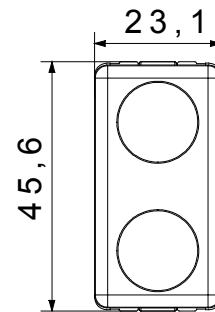

Diffusore tipo	Piano	Diffusore colore	Rosso/Verde
Tensione lampada	230 V ac	Norma di riferimento	EN 62094-1
Colore	Nero	N. moduli SYSTEM	1
Codice Electrocod	0132		

DIMENSIONALE

MARCHI/APPROVAZIONI