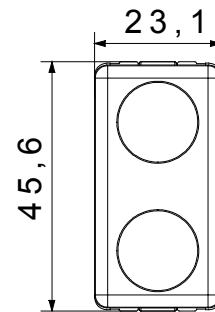

Diffusore tipo	Piano	Diffusore colore	Rosso/Verde
Tensione lampada	230 V ac	Norma di riferimento	EN 62094-1
Colore	Nero	N. moduli SYSTEM	1
Codice Electrocod	0132		

DIMENSIONALE

MARCHI/APPROVAZIONI

GEWISS S.p.A. Via Domenico Bosatelli 1
24069 Cenate Sotto - Bergamo - Italy
tel. +39 035 94 61 11 fax +39 035 94 69 09
Società soggetta alla direzione e coordinamento di
Polifin S.p.A