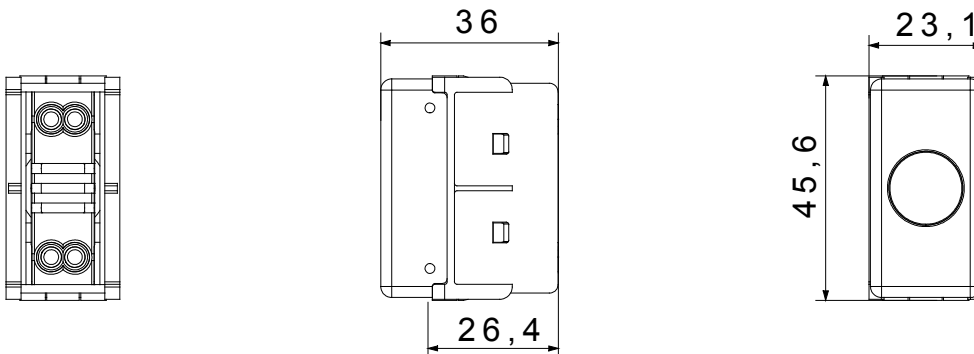

Difusor tipo	Plano	Difusor Color	Traslúcido
Difusor significado	Neutro	Conexión lámpara	De casquillo
Norma de referencia	EN 62094-1	Color	Negro
N. módulos System	1	Material	Tecnopolímero
Código Electrocod	0132		

### DIMENSIONAL