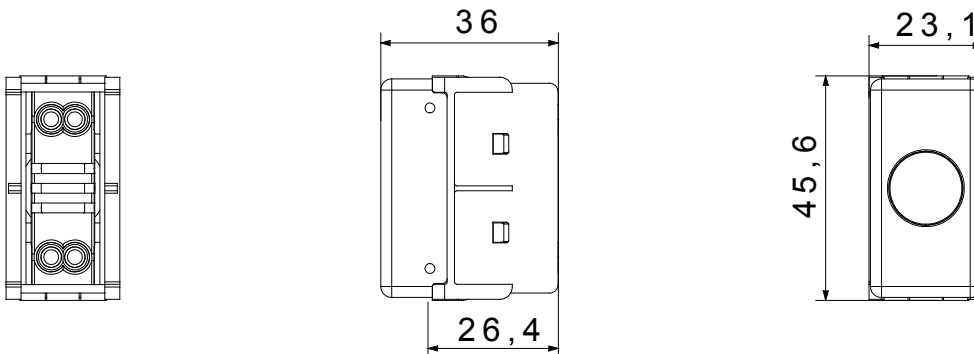

I dispositivi modulari System offrono la possibilità di creare infinite combinazioni frutti-placche, grazie ad una gamma completa in grado di soddisfare ogni esigenza estetica, funzionale ed installativa. Colori e finiture: bianco lucido, luminoso e versatile e nero satinato, elegante e di classe. Ideali per soluzioni da incasso (per scatole rettangolari o quadrate), da parete e per applicazioni speciali. La linea comprende comandi, prese, protezioni, segnalatori, connettori e dispositivi per il controllo, la sicurezza e il comfort dell'abitazione. Il materiale viene fornito privo di lampada. Lampada compatibile: a siluro tipo S6x31mm e S6,3x28mm (max 2W)

Diffusore tipo	Piano	Diffusore colore	Giallo
Diffusore significato	Attenzione	Attacco per lampada	A siluro
Norma di riferimento	EN 62094-1	Colore	Nero
N. moduli SYSTEM	1	Materiale	Tecnopolimero
Codice Electrocod	0132		

DIMENSIONALE

MARCHI/APPROVAZIONI