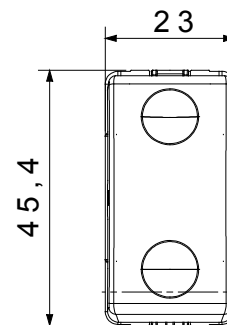

Categoria	Interruttore	Tasto	Neutro
Simbolo	-	Colore	Nero
Descrizione	1P - 16 AX	Tensione	250 V ac
Unità di segnalazione	-	Norma di riferimento	EN 60669-1
Tenuta alla tensione di prova	2000 V a 50 Hz per 1 minuto	Potenza lampade LED 230V	200 W
Resistenza di isolamento	> 5 MOhm	Morsetti di cablaggio	A vite
Funzionam. prolungato interrutt. (N. camb. posiz.)	40.000 a In 250 V ac cosφ=0,6	Termopressione con biglia	125 °C
Resistenza al filo incandescente	850 °C	Tenuta morsetti a trazione dei cavi	> 50 N
Capacità serraggio morsetti cavi flessibili (mm²)	min. 0,75 - max. 2x4	Capacità serraggio morsetti cavi rigidi (mm²)	min. 0,5 - max. 2x2,5
N. moduli SYSTEM	1	Materiale	Tecnopolimero
Codice Electrocod	0130		

DIMENSIONALE

SIMBOLOGIA TECNICA

MARCHI/APPROVAZIONI