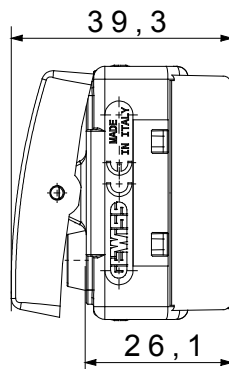

Categoria	Interruttore	Tasto	Neutro
Simbolo	-	Colore	Nero
Descrizione	1P - 16 AX	Tensione	250 V ac
Unità di segnalazione	-	Norma di riferimento	EN 60669-1
Tenuta alla tensione di prova	2000 V a 50 Hz per 1 minuto	Potenza lampade LED 230V	200 W
Resistenza di isolamento	> 5 MOhm	Morsetti di cablaggio	A vite
Funzionam. prolungato interrutt. (N. camb. posiz.)	40.000 a In 250 V ac cosφ=0,6	Termopressione con biglia	125 °C
Resistenza al filo incandescente	850 °C	Tenuta morsetti a trazione dei cavi	> 50 N
Capacità serraggio morsetti cavi flessibili (mm²)	min. 0,75 - max. 2x4	Capacità serraggio morsetti cavi rigidi (mm²)	min. 0,5 - max. 2x2,5
N. moduli SYSTEM	1	Materiale	Tecnopolimero
Codice Electrocod	0130		

DIMENSIONALE

SIMBOLOGIA TECNICA

MARCHI/APPROVAZIONI