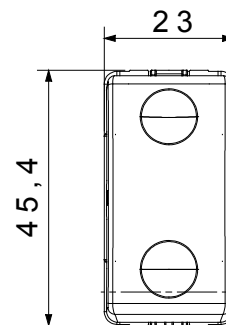

Categoria	Interruttore	Tasto	Neutro
Simbolo	-	Colore	Nero
Descrizione	1P - 16 AX	Tensione	250 V ac
Unità di segnalazione	-	Norma di riferimento	EN 60669-1
Tenuta alla tensione di prova	2000 V a 50 Hz per 1 minuto	Potenza lampade LED 230V	200 W
Resistenza di isolamento	> 5 MOhm	Morsetti di cablaggio	A vite
Funzionam. prolungato interrutt. (N. camb. posiz.)	40.000 a In 250 V ac cosφ=0,6	Termopressione con biglia	125 °C
Resistenza al filo incandescente	850 °C	Tenuta morsetti a trazione dei cavi	> 50 N
Capacità serraggio morsetti cavi flessibili (mm²)	min. 0,75 - max. 2x4	Capacità serraggio morsetti cavi rigidi (mm²)	min. 0,5 - max. 2x2,5
N. moduli SYSTEM	1	Materiale	Tecnopolimero
Codice Electrocod	0130		

DIMENSIONALE

SIMBOLOGIA TECNICA

MARCHI/APPROVAZIONI