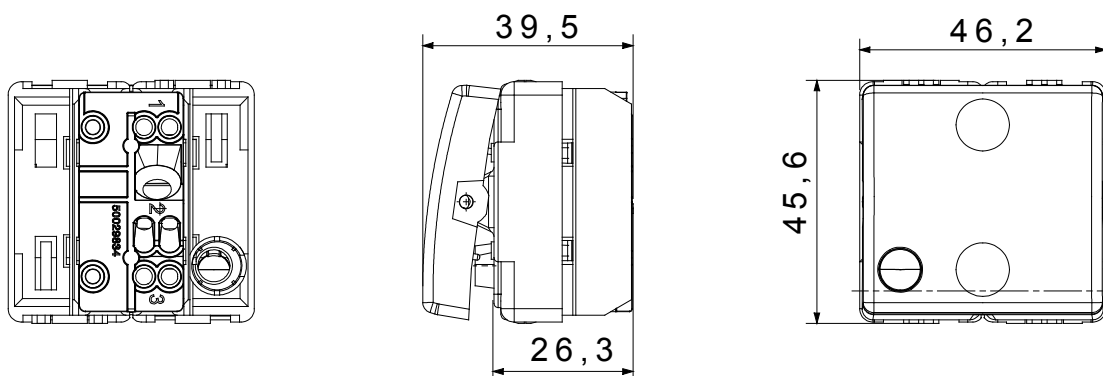

I dispositivi modulari System offrono la possibilità di creare infinite combinazioni frutti-placche, grazie ad una gamma completa in grado di soddisfare ogni esigenza estetica, funzionale ed installativa. Colore e finitura: nero satinato, elegante e di classe. Ideali per soluzioni da incasso (per scatole rettangolari o quadrate), da parete e per applicazioni speciali. La linea comprende comandi, prese, protezioni, segnalatori, connettori e dispositivi per il controllo, la sicurezza e il comfort dell'abitazione.

Categoria	Pulsante	Tasto	Con diffusore
Colore	Nero	Descrizione	1P NA - 10 A - illuminabile
Tensione	250 V ac	Norma di riferimento	EN 60669-1
Tenuta alla tensione di prova	2000 V a 50 Hz per 1 minuto	Resistenza di isolamento	> 5 MOhm
Morsetti di cablaggio	A vite	Funzionam. prolungato interrutt. (N. camb. posiz.)	40.000 a In 250 V ac cosφ=0,6
Tenuta morsetti a trazione dei cavi	> 50 N	Capacità serraggio morsetti cavi flessibili (mm ²)	min. 0,75 - max. 2x4
Capacità serraggio morsetti cavi rigidi (mm ²)	min. 0,5 - max. 2x2,5	Termopressione con biglia	125 °C
Resistenza al filo incandescente	850 °C	N. moduli SYSTEM	2
Materiale	Tecnopolimero	Codice Electrocod	0130

DIMENSIONALE

SIMBOLOGIA TECNICA

MARCHI/APPROVAZIONI