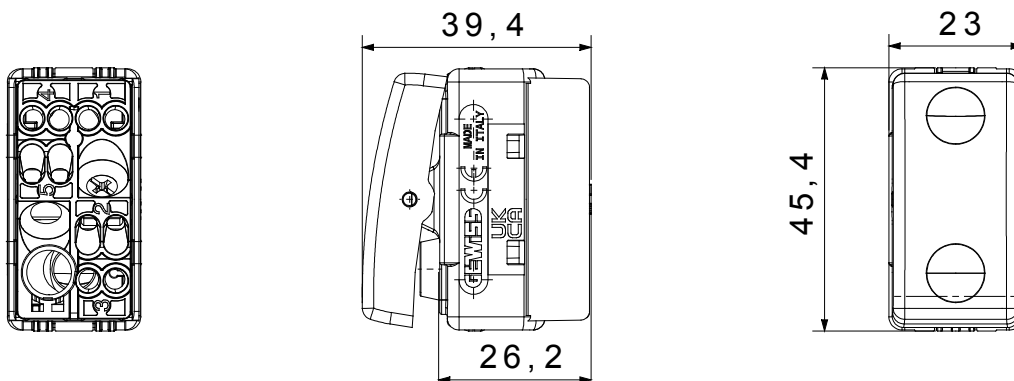

Categoria	Pulsante	Tasto	Con interblocco
Simbolo	SU - GIU'	Colore	Nero
Descrizione	1P NA+NA - 10 A	Tensione	250 V ac
Unità di segnalazione	-	Norma di riferimento	EN 60669-1
Tenuta alla tensione di prova	2000 V a 50 Hz per 1 minuto	Resistenza di isolamento	> 5 MOhm
Morsetti di cablaggio	A vite	Funzionam. prolungato interrutt. (N. camb. posiz.)	40.000 a In 250 V ac cosφ=0,6
Termopressione con biglia	125 °C	Resistenza al filo incandescente	850 °C
Tenuta morsetti a trazione dei cavi	> 50 N	Capacità serraggio morsetti cavi flessibili (mm ²)	min. 0,75 - max. 2x4
Capacità serraggio morsetti cavi rigidi (mm ²)	min. 0,5 - max. 2x2,5	N. moduli SYSTEM	1
Materiale	Tecnopolimero	Codice Electrocod	0130

DIMENSIONALE

SIMBOLOGIA TECNICA

125 °C

850 °C

MARCHI/APPROVAZIONI