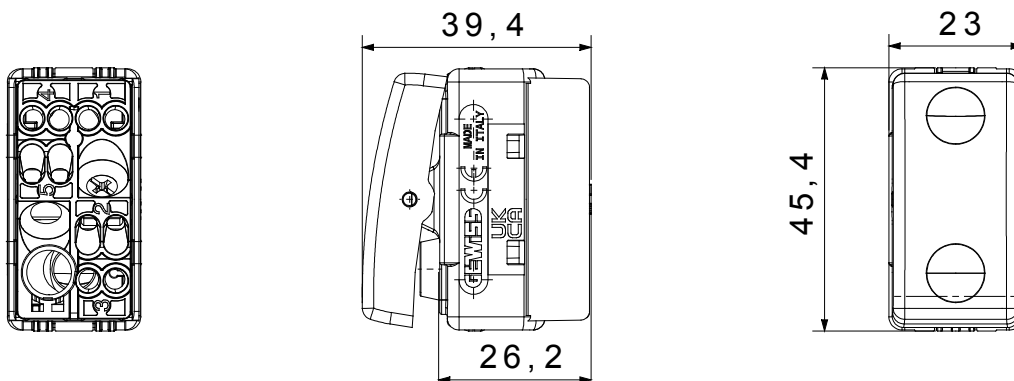

Categoria	Pulsante	Tasto	Con interblocco
Simbolo	SU - GIU'	Colore	Nero
Descrizione	1P NA+NA - 10 A	Tensione	250 V ac
Unità di segnalazione	-	Norma di riferimento	EN 60669-1
Tenuta alla tensione di prova	2000 V a 50 Hz per 1 minuto	Resistenza di isolamento	> 5 MOhm
Morsetti di cablaggio	A vite	Funzionam. prolungato interrut. (N. camb. posiz.)	40.000 a In 250 V ac cosφ=0,6
Termopressione con biglia	125 °C	Resistenza al filo incandescente	850 °C
Tenuta morsetti a trazione dei cavi	> 50 N	Capacità serraggio morsetti cavi flessibili (mm ²)	min. 0,75 - max. 2x4
Capacità serraggio morsetti cavi rigidi (mm ²)	min. 0,5 - max. 2x2,5	N. moduli SYSTEM	1
Materiale	Tecnopolimero	Codice Electrocod	0130

DIMENSIONALE

SIMBOLOGIA TECNICA

MARCHI/APPROVAZIONI