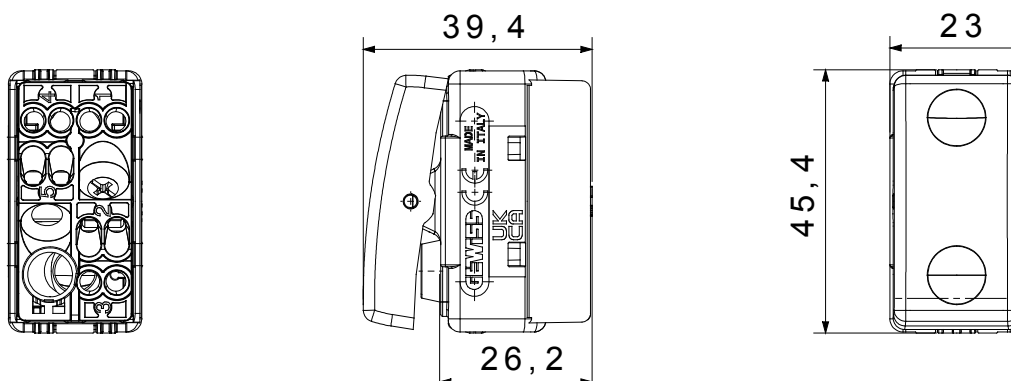

Categoria	Pulsante	Tasto	Con interblocco
Simbolo	SU - GIU'	Colore	Nero
Descrizione	1P NA+NA - 10 A	Tensione	250 V ac
Unità di segnalazione	-	Norma di riferimento	EN 60669-1
Tenuta alla tensione di prova	2000 V a 50 Hz per 1 minuto	Resistenza di isolamento	> 5 MOhm
Morsetti di cablaggio	A vite	Funzionam. prolungato interrutt. (N. camb. posiz.)	40.000 a In 250 V ac cosφ=0,6
Termopressione con biglia	125 °C	Resistenza al filo incandescente	850 °C
Tenuta morsetti a trazione dei cavi	> 50 N	Capacità serraggio morsetti cavi flessibili (mm ²)	min. 0,75 - max. 2x4
Capacità serraggio morsetti cavi rigidi (mm ²)	min. 0,5 - max. 2x2,5	N. moduli SYSTEM	1
Materiale	Tecnopolimero	Codice Electrocod	0130

DIMENSIONALE

SIMBOLOGIA TECNICA

MARCHI/APPROVAZIONI