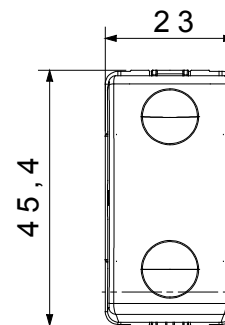

Categoria	Pulsante	Tasto	Neutro
Simbolo	Cerchio	Colore	Nero
Descrizione	1P NC - 10 A	Tensione	250 V ac
Unità di segnalazione	-	Norma di riferimento	EN 60669-1
Tenuta alla tensione di prova	2000 V a 50 Hz per 1 minuto	Resistenza di isolamento	> 5 MOhm
Morsetti di cablaggio	A vite	Funzionam. prolungato interrutt. (N. camb. posiz.)	40.000 a In 250 V ac cosφ=0,6
Termopressione con biglia	125 °C	Resistenza al filo incandescente	850 °C
Tenuta morsetti a trazione dei cavi	> 50 N	Capacità serraggio morsetti cavi flessibili (mm ²)	min. 0,75 - max. 2x4
Capacità serraggio morsetti cavi rigidi (mm ²)	min. 0,5 - max. 2x2,5	N. moduli SYSTEM	1
Materiale	Tecnopolimero	Codice Electrocod	0130

DIMENSIONALE

SIMBOLOGIA TECNICA

MARCHI/APPROVAZIONI