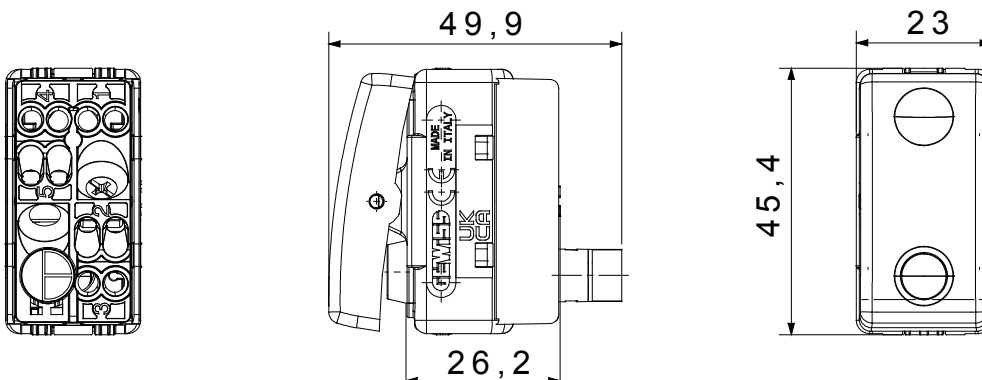

Categoria	Pulsante	Tasto	Con lente neutra sostituibile
Simbolo	-	Colore	Nero
Descrizione	1P NA - 10 A luminoso	Tensione	250 V ac
Unità di segnalazione	Florescente 230Vac (0,4W) di colore rosso	Norma di riferimento	EN 60669-1
Tenuta alla tensione di prova	2000 V a 50 Hz per 1 minuto	Resistenza di isolamento	> 5 MOhm
Morsetti di cablaggio	A vite	Funzionam. prolungato interrut. (N. camb. posiz.)	40.000 a In 250 V ac cosφ=0,6
Termopressione con biglia	125 °C	Resistenza al filo incandescente	850 °C
Tenuta morsetti a trazione dei cavi	> 50 N	Capacità serraggio morsetti cavi flessibili (mm <sup>2</sup> )	min. 0,75 - max. 2x4
Capacità serraggio morsetti cavi rigidi (mm <sup>2</sup> )	min. 0,5 - max. 2x2,5	N. moduli SYSTEM	1
Materiale	Tecnopolimero	Codice Electrocod	0130

### DIMENSIONALE