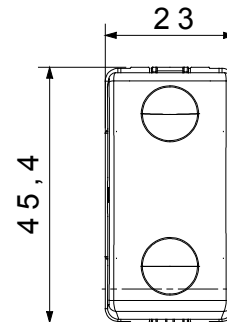

Categoria	Pulsante	Tasto	Con simbolo
Simbolo	Luce	Colore	Nero
Descrizione	1P NA - 10 A	Tensione	250 V ac
Unità di segnalazione	-	Norma di riferimento	EN 60669-1
Tenuta alla tensione di prova	2000 V a 50 Hz per 1 minuto	Resistenza di isolamento	> 5 MOhm
Morsetti di cablaggio	A vite	Funzionam. prolungato interrut. (N. camb. posiz.)	40.000 a In 250 V ac cosφ=0,6
Termopressione con biglia	125 °C	Resistenza al filo incandescente	850 °C
Tenuta morsetti a trazione dei cavi	> 50 N	Capacità serraggio morsetti cavi flessibili (mm ²)	min. 0,75 - max. 2x4
Capacità serraggio morsetti cavi rigidi (mm ²)	min. 0,5 - max. 2x2,5	N. moduli SYSTEM	1
Materiale	Tecnopolimero	Codice Electrocod	0130

DIMENSIONALE

SIMBOLOGIA TECNICA

MARCHI/APPROVAZIONI