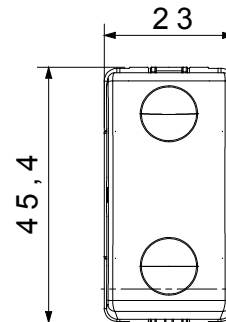

Categoria	Pulsante	Tasto	Con simbolo
Simbolo	Chiave	Colore	Nero
Descrizione	1P NA - 10 A	Tensione	250 V ac
Unità di segnalazione	-	Norma di riferimento	EN 60669-1
Tenuta alla tensione di prova	2000 V a 50 Hz per 1 minuto	Resistenza di isolamento	> 5 MOhm
Morsetti di cablaggio	A vite	Funzionam. prolungato interrut. (N. camb. posiz.)	40.000 a In 250 V ac cosφ=0,6
Termopressione con biglia	125 °C	Resistenza al filo incandescente	850 °C
Tenuta morsetti a trazione dei cavi	> 50 N	Capacità serraggio morsetti cavi flessibili (mm ²)	min. 0,75 - max. 2x4
Capacità serraggio morsetti cavi rigidi (mm ²)	min. 0,5 - max. 2x2,5	N. moduli SYSTEM	1
Materiale	Tecnopolimero	Codice Electrocod	0130

DIMENSIONALE

SIMBOLOGIA TECNICA

MARCHI/APPROVAZIONI