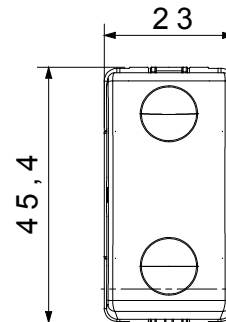

Categoria	Pulsante	Tasto	Neutro
Simbolo	-	Colore	Nero
Descrizione	1P NA - 10 A	Tensione	250 V ac
Unità di segnalazione	-	Norma di riferimento	EN 60669-1
Tenuta alla tensione di prova	2000 V a 50 Hz per 1 minuto	Resistenza di isolamento	> 5 MOhm
Morsetti di cablaggio	A vite	Funzionam. prolungato interrut. (N. camb. posiz.)	40.000 a In 250 V ac cosφ=0,6
Termopressione con biglia	125 °C	Resistenza al filo incandescente	850 °C
Tenuta morsetti a trazione dei cavi	> 50 N	Capacità serraggio morsetti cavi flessibili (mm ²)	min. 0,75 - max. 2x4
Capacità serraggio morsetti cavi rigidi (mm ²)	min. 0,5 - max. 2x2,5	N. moduli SYSTEM	1
Materiale	Tecnopolimero	Codice Electrocod	0130

DIMENSIONALE

SIMBOLOGIA TECNICA

MARCHI/APPROVAZIONI