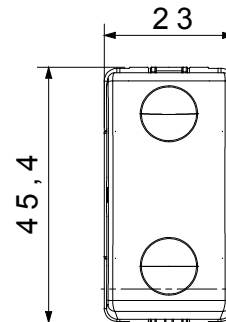

Categoria	Pulsante	Tasto	Neutro
Simbolo	-	Colore	Nero
Descrizione	1P NA - 10 A	Tensione	250 V ac
Unità di segnalazione	-	Norma di riferimento	EN 60669-1
Tenuta alla tensione di prova	2000 V a 50 Hz per 1 minuto	Resistenza di isolamento	> 5 MOhm
Morsetti di cablaggio	A vite	Funzionam. prolungato interrutt. (N. camb. posiz.)	40.000 a In 250 V ac cosφ=0,6
Termopressione con biglia	125 °C	Resistenza al filo incandescente	850 °C
Tenuta morsetti a trazione dei cavi	> 50 N	Capacità serraggio morsetti cavi flessibili (mm ²)	min. 0,75 - max. 2x4
Capacità serraggio morsetti cavi rigidi (mm ²)	min. 0,5 - max. 2x2,5	N. moduli SYSTEM	1
Materiale	Tecnopolimero	Codice Electrocod	0130

DIMENSIONALE

SIMBOLOGIA TECNICA

MARCHI/APPROVAZIONI