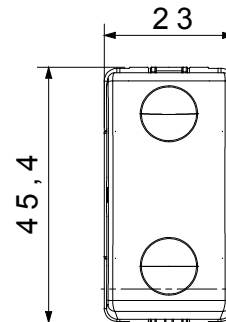

Categoria	Pulsante	Tasto	Neutro
Simbolo	-	Colore	Nero
Descrizione	1P NA - 10 A	Tensione	250 V ac
Unità di segnalazione	-	Norma di riferimento	EN 60669-1
Tenuta alla tensione di prova	2000 V a 50 Hz per 1 minuto	Resistenza di isolamento	> 5 MOhm
Morsetti di cablaggio	A vite	Funzionam. prolungato interrutt. (N. camb. posiz.)	40.000 a In 250 V ac cosφ=0,6
Termopressione con biglia	125 °C	Resistenza al filo incandescente	850 °C
Tenuta morsetti a trazione dei cavi	> 50 N	Capacità serraggio morsetti cavi flessibili (mm ²)	min. 0,75 - max. 2x4
Capacità serraggio morsetti cavi rigidi (mm ²)	min. 0,5 - max. 2x2,5	N. moduli SYSTEM	1
Materiale	Tecnopolimero	Codice Electrocod	0130

DIMENSIONALE

SIMBOLOGIA TECNICA

125 °C

850 °C

MARCHI/APPROVAZIONI