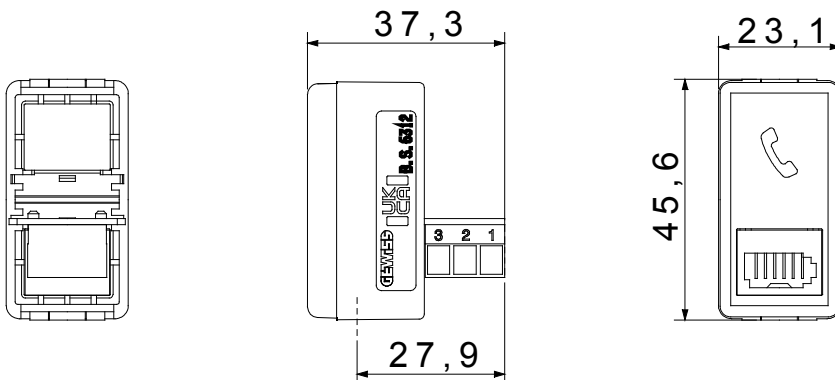

I dispositivi modulari System offrono la possibilità di creare infinite combinazioni frutti-placche, grazie ad una gamma completa in grado di soddisfare ogni esigenza estetica, funzionale ed installativa. Colore e finitura: nero satinato, elegante e di classe. Ideali per soluzioni da incasso (per scatole rettangolari o quadrate), da parete e per applicazioni speciali. La linea comprende comandi, prese, protezioni, segnalatori, connettori e dispositivi per il controllo, la sicurezza e il comfort dell'abitazione.

Categoria	Presse telefonica	Descrizione	Inglese 6 contatti
Colore	Nero	Standard	Inglese
Cavi tipo	-	Connessione	Morsetti a vite
N. moduli SYSTEM	1	Materiale	Tecnopolimero
Codice Electrocod	3721		

DIMENSIONALE

MARCHI/APPROVAZIONI