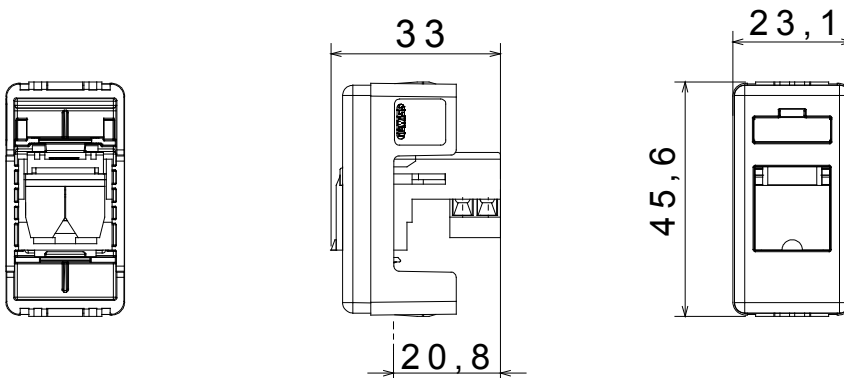

Categoria	Prese dati e audio-video	Descrizione	RJ11
Colore	Nero	Standard	-
Cavi tipo	Doppino Twistato	Connessione	Morsetti a vite
N. moduli SYSTEM	1	Materiale	Tecnopolimero
Codice Electrocod	3722		

### DIMENSIONALE