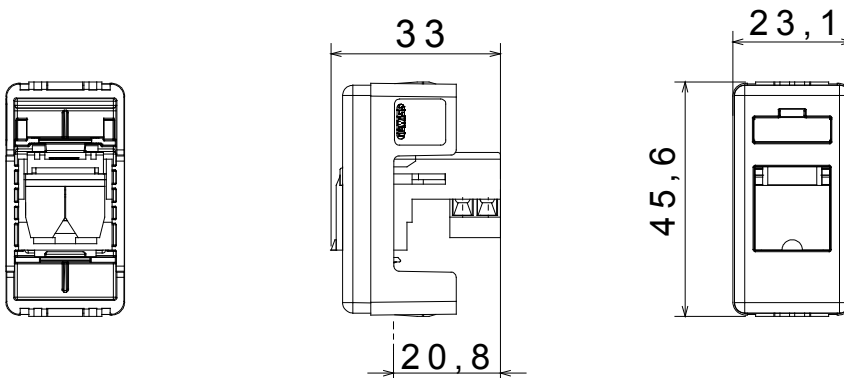

Scheda Tecnica Prodotto

GW21251

SYSTEM BLACK - serie civile

I dispositivi modulari System offrono la possibilità di creare infinite combinazioni frutti-placche, grazie ad una gamma completa in grado di soddisfare ogni esigenza estetica, funzionale ed installativa. Colore e finitura: nero satinato, elegante e di classe. Ideali per soluzioni da incasso (per scatole rettangolari o quadrate), da parete e per applicazioni speciali. La linea comprende comandi, prese, protezioni, segnalatori, connettori e dispositivi per il controllo, la sicurezza e il comfort dell'abitazione.

Categoria	Prese dati e audio-video	Descrizione	RJ11
Colore	Nero	Standard	-
Cavi tipo	Doppino Twistato	Connessione	Morsetti a vite
N. moduli SYSTEM	1	Materiale	Tecnopolimero
Codice Electrocod	3722		

DIMENSIONALE