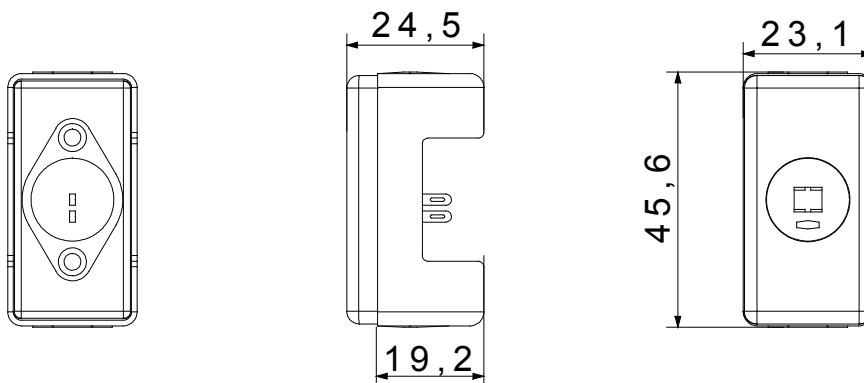

I dispositivi modulari System offrono la possibilità di creare infinite combinazioni frutti-placche, grazie ad una gamma completa in grado di soddisfare ogni esigenza estetica, funzionale ed installativa. Colore e finitura: nero satinato, elegante e di classe. Ideali per soluzioni da incasso (per scatole rettangolari o quadrate), da parete e per applicazioni speciali. La linea comprende comandi, prese, protezioni, segnalatori, connettori e dispositivi per il controllo, la sicurezza e il comfort dell'abitazione.

Categoria	Prese per circuiti ausiliari	Descrizione	Per altoparlante
Per spinotti	-	Interasse	0 mm
Termopressione con biglia	-	Resistenza al filo incandescente	0 °C
Capacità serraggio morsetti cavi flessibili (mm ²)	-	Capacità serraggio morsetti cavi rigidi (mm ²)	-
Colore	Nero	N. moduli SYSTEM	1
Fissaggio cavo	A vite	Struttura	Corpo metallico in pressofusione zama
Materiale	Tecnopolimero	Codice Electrocod	0131

DIMENSIONALE

SIMBOLOGIA TECNICA

MARCHI/APPROVAZIONI