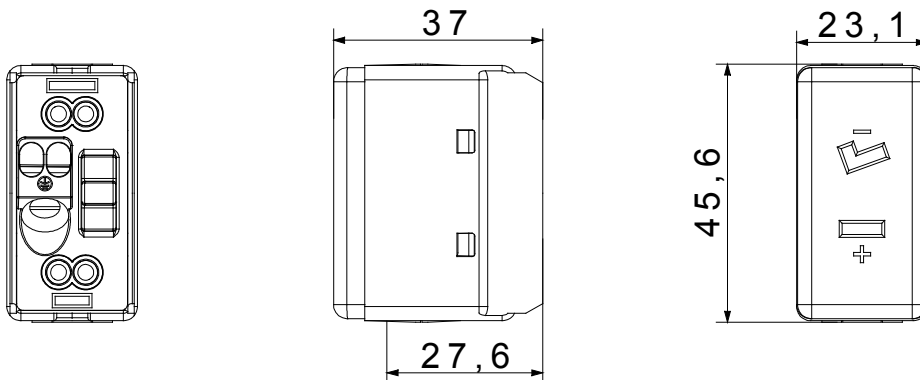

I dispositivi modulari System offrono la possibilità di creare infinite combinazioni frutti-placche, grazie ad una gamma completa in grado di soddisfare ogni esigenza estetica, funzionale ed installativa. Colore e finitura: nero satinato, elegante e di classe. Ideali per soluzioni da incasso (per scatole rettangolari o quadrate), da parete e per applicazioni speciali. La linea comprende comandi, prese, protezioni, segnalatori, connettori e dispositivi per il controllo, la sicurezza e il comfort dell'abitazione.

Categoria	Prese per circuiti ausiliari	Descrizione	2P - 6 A - 24 V polarizzata
Per spinotti	Piatti	Interasse	12.4 mm
Termopressione con biglia	125 °C	Resistenza al filo incandescente	0 °C
Capacità serraggio morsetti cavi flessibili (mm ²)	min. 0,75 - max. 2x4	Capacità serraggio morsetti cavi rigidi (mm ²)	min. 0,5 - max. 2x2,5
Colore	Nero	N. moduli SYSTEM	1
Fissaggio cavo	A vite	Struttura	Corpo metallico in pressofusione zama
Materiale	Tecnopolimero	Codice Electrocod	0131

DIMENSIONALE

SIMBOLOGIA TECNICA

MARCHI/APPROVAZIONI