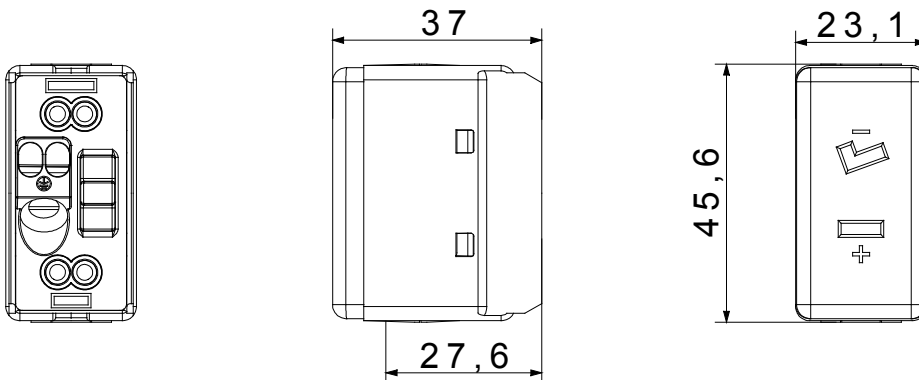

I dispositivi modulari System offrono la possibilità di creare infinite combinazioni frutti-placche, grazie ad una gamma completa in grado di soddisfare ogni esigenza estetica, funzionale ed installativa. Colore e finitura: nero satinato, elegante e di classe. Ideali per soluzioni da incasso (per scatole rettangolari o quadrate), da parete e per applicazioni speciali. La linea comprende comandi, prese, protezioni, segnalatori, connettori e dispositivi per il controllo, la sicurezza e il comfort dell'abitazione.

Categoria	Prese per circuiti ausiliari	Descrizione	2P - 6 A - 24 V polarizzata
Per spinotti	Piatti	Interasse	12.4 mm
Termopressione con biglia	125 °C	Resistenza al filo incandescente	0 °C
Capacità serraggio morsetti cavi flessibili (mm ²)	min. 0,75 - max. 2x4	Capacità serraggio morsetti cavi rigidi (mm ²)	min. 0,5 - max. 2x2,5
Colore	Nero	N. moduli SYSTEM	1
Fissaggio cavo	A vite	Struttura	Corpo metallico in pressofusione zama
Materiale	Tecnopolimero	Codice Electrocod	0131

DIMENSIONALE

SIMBOLOGIA TECNICA

MARCHI/APPROVAZIONI