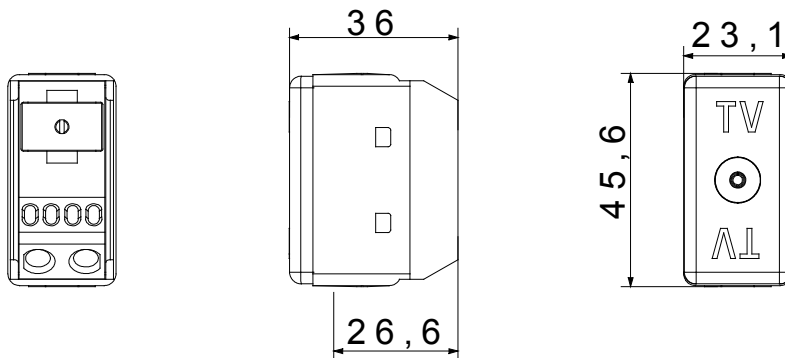

Categoria	Presca TV	Descrizione	Terminata - 75 ohm
Tipo	-	Colore	Nero
Attenuazione	20 dB	Frequenza	40-860 MHz
Schermatura	-	Per connettore tipo	IEC Femmina Ø 9,5 mm
Norma di riferimento	-	N. moduli SYSTEM	1
Fissaggio cavo	A vite	Struttura	-
Materiale	Tecnopolimero	Codice Electrocod	0131

DIMENSIONALE

MARCHI/APPROVAZIONI