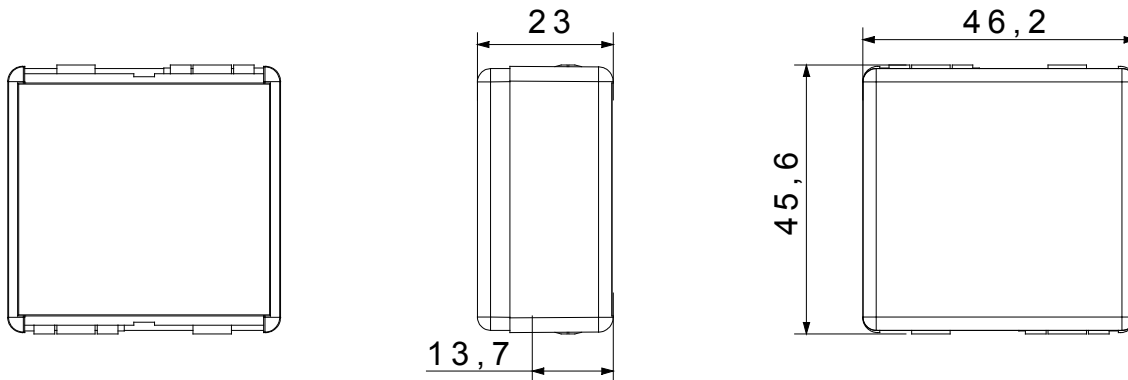

DIMENSIONALE

SIMBOLOGIA TECNICA

MARCHI/APPROVAZIONI

GEWISS S.p.A. Via Domenico Bosatelli 1
24069 Cenate Sotto - Bergamo - Italy
tel. +39 035 94 61 11 fax +39 035 94 69 09
Società soggetta alla direzione e coordinamento di
Polifin S.p.A

www.gewiss.com
sat@gewiss.com
aggiornamento del 23/04/2026

Dati, misure, disegni e foto sono riportati a mero
titolo informativo.
Potranno essere modificati in ogni momento.