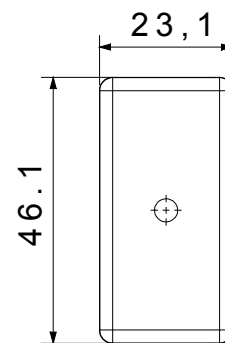

|                           |  |                                  |               |
|---------------------------|--|----------------------------------|---------------|
| Categoria                 | Copriforo con uscita cavi                | Colore                           | Nero          |
| Descrizione               | 1 posto con uscita per cavo Ø 4 e Ø 8 mm | Norma di riferimento             | EN 60669-1    |
| Termopressione con biglia | 125 °C                                   | Resistenza al filo incandescente | 850 °C        |
| N. moduli SYSTEM          | 1  | Materiale                        | Tecnopolimero |
| Codice Electrocod         | 0100                                     |                                  |               |

### DIMENSIONALE