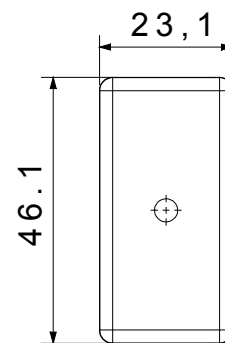

| | | | |
|---------------------------|--|----------------------------------|---------------|
| Categoria | Copriforo con uscita cavi | Colore | Nero |
| Descrizione | 1 posto con uscita per cavo Ø 4 e Ø 8 mm | Norma di riferimento | EN 60669-1 |
| Termopressione con biglia | 125 °C | Resistenza al filo incandescente | 850 °C |
| N. moduli SYSTEM | 1 | Materiale | Tecnopolimero |
| Codice Electrocod | 0100 | | |

DIMENSIONALE

SIMBOLOGIA TECNICA

MARCHI/APPROVAZIONI