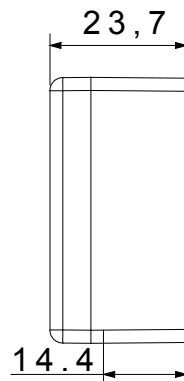

|                           |  |                                  |               |
|---------------------------|--|----------------------------------|---------------|
| Categoria                 | Copriforo con uscita cavi                | Colore                           | Nero          |
| Descrizione               | 1 posto con uscita per cavo Ø 4 e Ø 8 mm | Norma di riferimento             | EN 60669-1    |
| Termopressione con biglia | 125 °C                                   | Resistenza al filo incandescente | 850 °C        |
| N. moduli SYSTEM          | 1  | Materiale                        | Tecnopolimero |
| Codice Electrocod         | 0100                                     |                                  |               |

### DIMENSIONALE