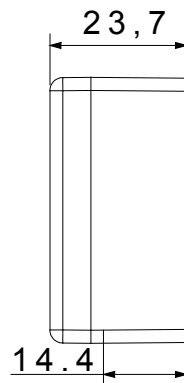

| | | | |
|---------------------------|--|----------------------------------|---------------|
| Categoria | Copriforo con uscita cavi | Colore | Nero |
| Descrizione | 1 posto con uscita per cavo Ø 4 e Ø 8 mm | Norma di riferimento | EN 60669-1 |
| Termopressione con biglia | 125 °C | Resistenza al filo incandescente | 850 °C |
| N. moduli SYSTEM | 1 | Materiale | Tecnopolimero |
| Codice Electrocod | 0100 | | |

DIMENSIONALE

SIMBOLOGIA TECNICA

MARCHI/APPROVAZIONI