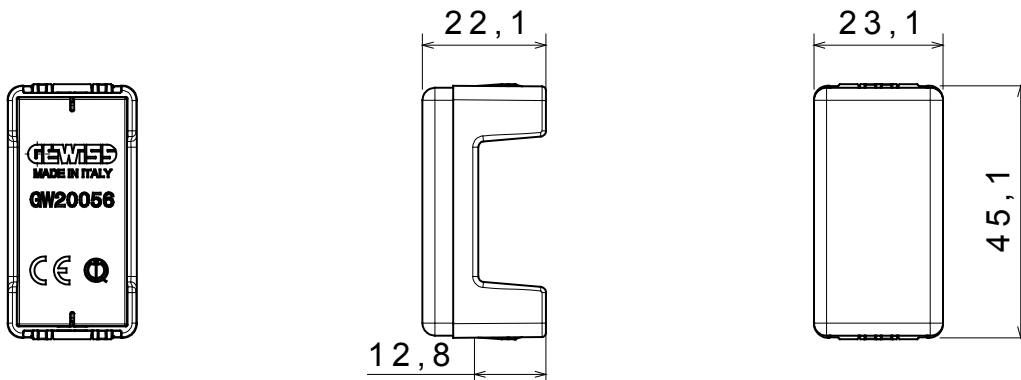

Categoria	Copriforo	Colore	Nero
Descrizione	1 posto	Norma di riferimento	EN 60669-1
Termopressione con biglia	125 °C	Resistenza al filo incandescente	850 °C
N. moduli SYSTEM	1	Materiale	Tecnopolimero
Codice Electrocod	0100		

DIMENSIONALE

SIMBOLOGIA TECNICA

GWT

850 °C

125 °C

MARCHI/APPROVAZIONI