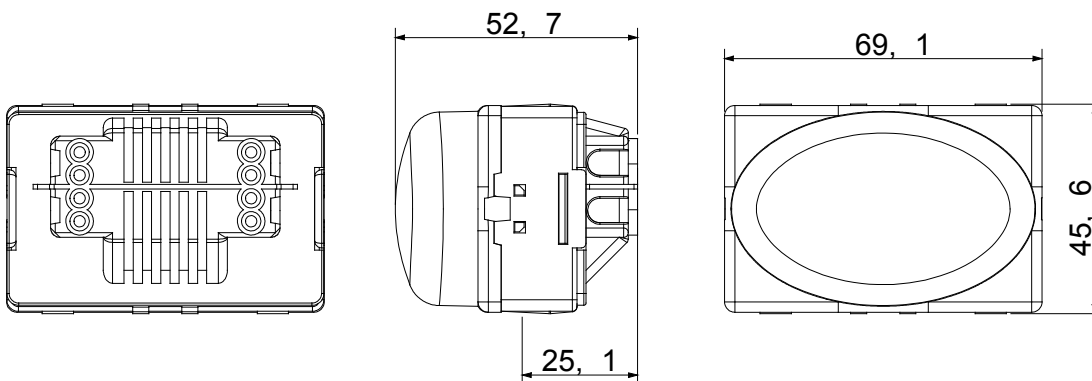

Diffusore colore	Rosso	Attacco per lampada	Siluro S6x36 mm
N. moduli SYSTEM	3	Categoria	Serie System
Tipologia	Segnalazione	Colore	Bianco
Descrizione	Lampada segnapasso sporgente	Morsetti di cablaggio	A vite
Norma di riferimento	EN 62094-1		

### DIMENSIONALE