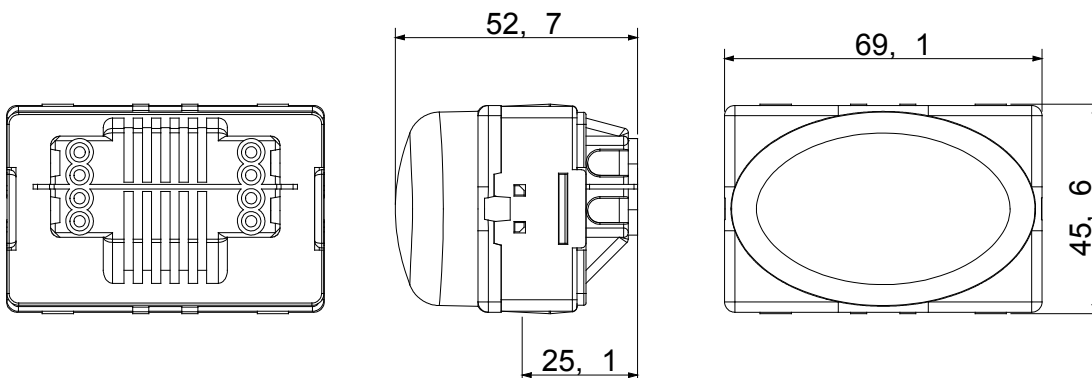

I dispositivi modulari System offrono la possibilità di creare infinite combinazioni frutti-placche, grazie ad una gamma completa in grado di soddisfare ogni esigenza estetica, funzionale ed installativa. Colore e finitura: bianco lucido, luminoso e versatile. Ideali per soluzioni da incasso (per scatole rettangolari o quadrate), da parete e per applicazioni speciali. La linea comprende comandi, prese, protezioni, segnalatori, connettori e dispositivi per il controllo, la sicurezza e il comfort dell'abitazione.

Diffusore colore	Rosso	Attacco per lampada	Siluro S6x36 mm
N. moduli SYSTEM	3	Categoria	Serie System
Tipologia	Segnalazione	Colore	Bianco
Descrizione	Lampada segnapasso sporgente	Morsetti di cablaggio	A vite
Norma di riferimento	EN 62094-1		

DIMENSIONALE

MARCHI/APPROVAZIONI