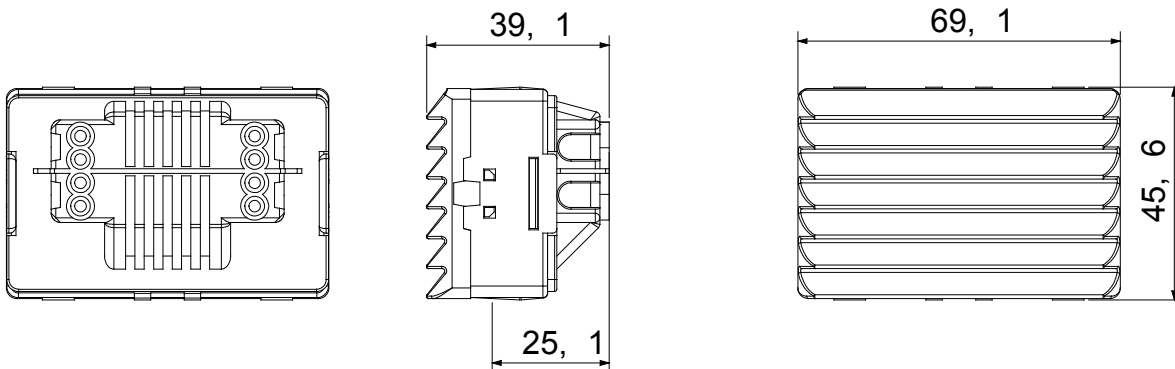

I dispositivi modulari System offrono la possibilità di creare infinite combinazioni frutti-placche, grazie ad una gamma completa in grado di soddisfare ogni esigenza estetica, funzionale ed installativa. Colore e finitura: bianco lucido, luminoso e versatile. Ideali per soluzioni da incasso (per scatole rettangolari o quadrate), da parete e per applicazioni speciali. La linea comprende comandi, prese, protezioni, segnalatori, connettori e dispositivi per il controllo, la sicurezza e il comfort dell'abitazione.

Diffusore colore	Rosso	Attacco per lampada	Siluro S6x36 mm
N. moduli SYSTEM	3	Categoria	Serie System
Tipologia	Segnalazione	Colore	Bianco
Descrizione	Lampada segnalpasso	Morsetti di cablaggio	A vite
Norma di riferimento	EN 62094-1		

### DIMENSIONALE