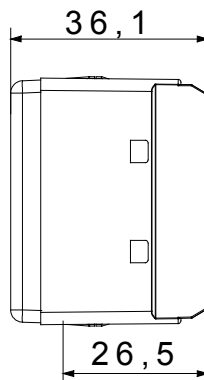

Los dispositivos modulares System ofrecen la posibilidad de crear infinitas combinaciones de módulos y placas, gracias a una gama completa capaz de satisfacer cualquier necesidad estética, funcional e instalativa. Colores y acabados: blanco brillante, luminoso y versátil, y negro satinado, elegante y con clase clase. Ideales para soluciones empotradas (para cajas rectangulares o cuadradas), de superficie y para aplicaciones especiales. La línea incluye mandos, tomas de corriente, protecciones, indicadores, conectores y dispositivos para el control, la seguridad y el confort del hogar.

Difusor tipo	Plano	Difusor Color	Rojo/verde
Tensión lámpara	12-24V ac/dc	Norma de referencia	EN 62094-1
Color	Blanco	N. módulos System	1
Código Electrocod	0132		

DIMENSIONAL

MARCAS/APROBACIONES