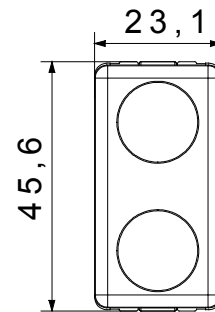

Difusor tipo	Plano	Difusor Color	Rojo/verde
Tensión lámpara	12-24V ac/dc	Norma de referencia	EN 62094-1
Color	Blanco	N. módulos System	1
Código Electrocod	0132		

### DIMENSIONAL