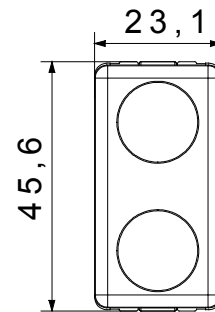

Los dispositivos modulares System ofrecen la posibilidad de crear infinitas combinaciones de módulos y placas, gracias a una gama completa capaz de satisfacer cualquier necesidad estética, funcional e instalativa. Colores y acabados: blanco brillante, luminoso y versátil, y negro satinado, elegante y con clase clase. Ideales para soluciones empotradas (para cajas rectangulares o cuadradas), de superficie y para aplicaciones especiales. La línea incluye mandos, tomas de corriente, protecciones, indicadores, conectores y dispositivos para el control, la seguridad y el confort del hogar.

Difusor tipo	Plano	Difusor Color	Rojo/verde
Tensión lámpara	12-24V ac/dc	Norma de referencia	EN 62094-1
Color	Blanco	N. módulos System	1
Código Electrocod	0132		

DIMENSIONAL

MARCAS/APROBACIONES