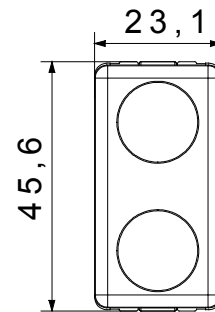

Diffusore tipo	Piano	Diffusore colore	Rosso/Verde
Tensione lampada	230 V ac	Norma di riferimento	EN 62094-1
Colore	Bianco	N. moduli SYSTEM	1
Codice Electrocod	0132		

### DIMENSIONALE