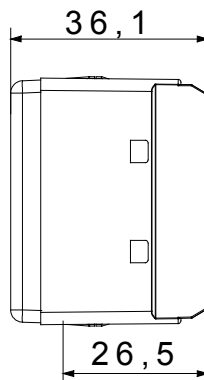

Diffusore tipo	Piano	Diffusore colore	Rosso/Verde
Tensione lampada	230 V ac	Norma di riferimento	EN 62094-1
Colore	Bianco	N. moduli SYSTEM	1
Codice Electrocod	0132		

DIMENSIONALE

MARCHI/APPROVAZIONI