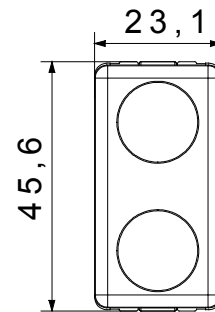

Diffusore tipo	Piano	Diffusore colore	Rosso/Verde
Tensione lampada	230 V ac	Norma di riferimento	EN 62094-1
Colore	Bianco	N. moduli SYSTEM	1
Codice Electrocod	0132		

DIMENSIONALE

MARCHI/APPROVAZIONI