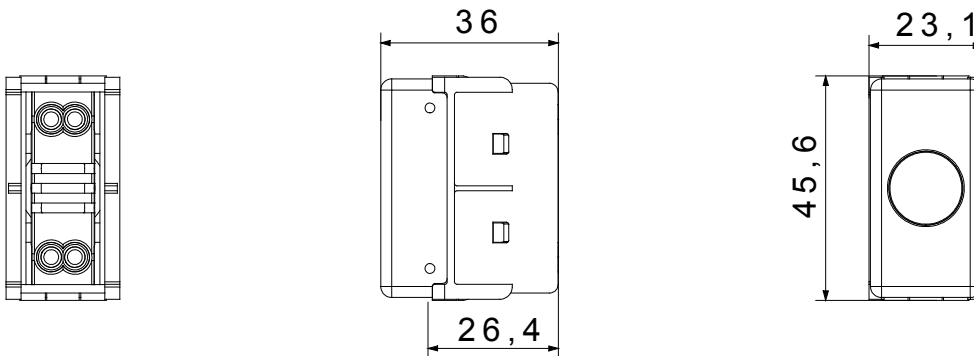

DIMENSIONALE

MARCHI/APPROVAZIONI

GEWISS S.p.A. Via Domenico Bosatelli 1
24069 Cenate Sotto - Bergamo - Italy
tel. +39 035 94 61 11 fax +39 035 94 69 09
Società soggetta alla direzione e coordinamento di
Polifin S.p.A

www.gewiss.com
sat@gewiss.com
aggiornamento del 27/06/2026

Dati, misure, disegni e foto sono riportati a mero
titolo informativo.
Potranno essere modificati in ogni momento.