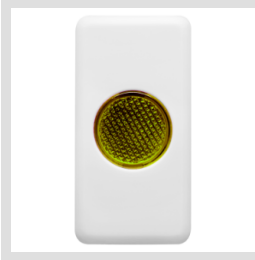

## GW20605

SYSTEM WHITE - Serie residencial

Los dispositivos modulares System ofrecen la posibilidad de crear infinitas combinaciones de módulos y placas, gracias a una gama completa capaz de satisfacer cualquier necesidad estética, funcional e instalativa. Colores y acabados: blanco brillante, luminoso y versátil, y negro satinado, elegante y de clase. Ideales para soluciones empotradas (para cajas rectangulares o cuadradas), de superficie y para aplicaciones especiales. La línea incluye mandos, tomas de corriente, protecciones, indicadores, conectores y dispositivos para el control, la seguridad y el confort del hogar.

|                     |            |                  |               |
|---------------------|------------|------------------|---------------|
| Difusor tipo        | Plano      | Difusor Color    | Amarillo      |
| Difusor significado | Atención   | Conexión lámpara | De casquillo  |
| Norma de referencia | EN 62094-1 | Color            | Blanco        |
| N. módulos System   | 1          | Material         | Tecnopolímero |
| Código Electrocod   | 0132       |                  |               |