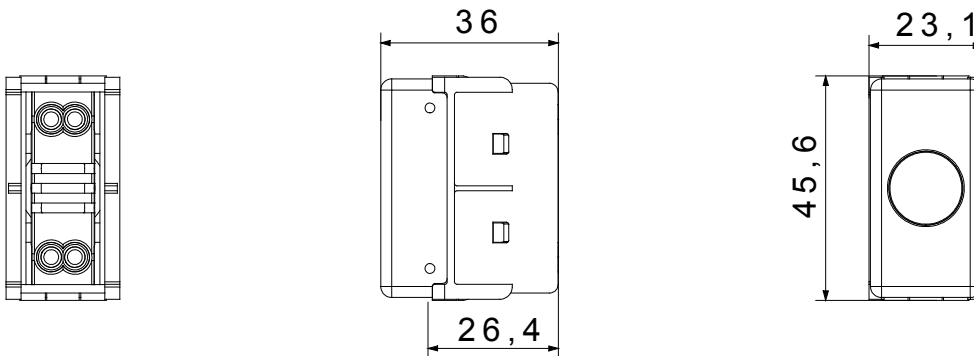

|                     |            |                  |               |
|---------------------|------------|------------------|---------------|
| Difusor tipo        | Plano      | Difusor Color    | Amarillo      |
| Difusor significado | Atención   | Conexión lámpara | De casquillo  |
| Norma de referencia | EN 62094-1 | Color            | Blanco        |
| N. módulos System   | 1          | Material         | Tecnopolímero |
| Código Electrocod   | 0132       |                  |               |

### DIMENSIONAL