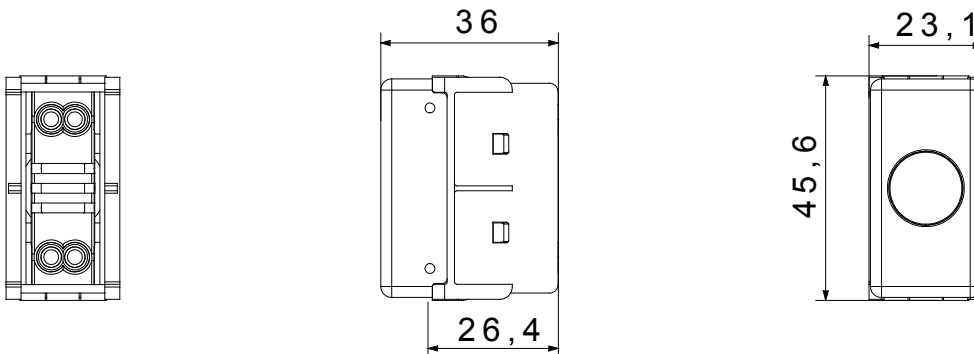

DIMENSIONAL

MARCAS/APROBACIONES

GEWISS S.p.A. Via A. Volta, 1
24069 Cenate Sotto - Bergamo - Italy
tel. +39 035 94 61 11 fax +39 035 94 69 09
Empresa sujeta a la dirección y coordinación de
Polifin S.p.A.

www.gewiss.com
sat@gewiss.com
Última actualización 18/06/2026

Datos, medidas, dibujos y fotos son mostrados
solamente a título informativo,
siendo posible su modificación sin previo aviso