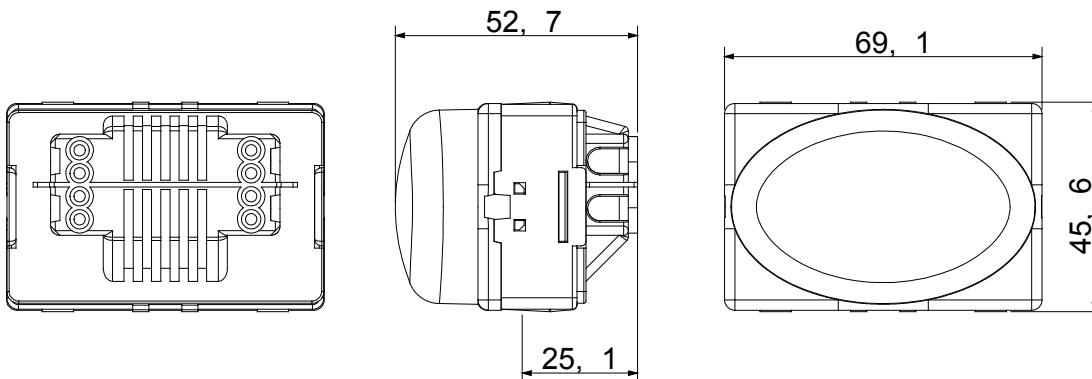

Los dispositivos modulares System ofrecen la posibilidad de crear infinitas combinaciones de módulos y placas, gracias a una gama completa capaz de satisfacer cualquier necesidad estética, funcional e instalativa. Color y acabado: blanco brillante, luminoso y versátil. Ideales para soluciones empotradas (para cajas rectangulares o cuadradas), de superficie y para aplicaciones especiales. La línea incluye mandos, tomas de corriente, protecciones, indicadores, conectores y dispositivos para el control, la seguridad y el confort del hogar.

Difusor Color	Opal	Conexión lámpara	Casquillo S6x36 mm
N. módulos System	3	Categoría	Serie System
Tipología	Señalización	Color	Blanco
Descripción	Lámpara indicadora de acceso saliente	Regleta de cableado	De tornillo
Norma de referencia	EN 62094-1		

DIMENSIONAL

MARCAS/APROBACIONES