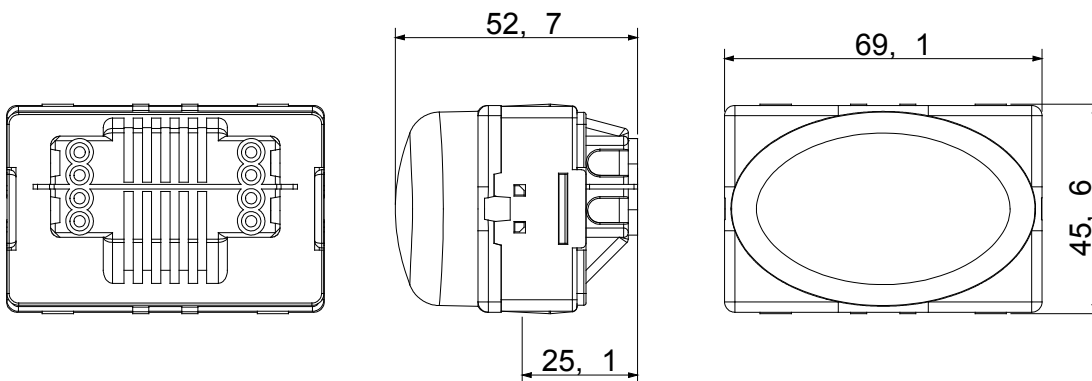

I dispositivi modulari System offrono la possibilità di creare infinite combinazioni frutti-placche, grazie ad una gamma completa in grado di soddisfare ogni esigenza estetica, funzionale ed installativa. Colore e finitura: bianco lucido, luminoso e versatile. Ideali per soluzioni da incasso (per scatole rettangolari o quadrate), da parete e per applicazioni speciali. La linea comprende comandi, prese, protezioni, segnalatori, connettori e dispositivi per il controllo, la sicurezza e il comfort dell'abitazione.

Diffusore colore	Opale	Attacco per lampada	Siluro S6x36 mm
N. moduli SYSTEM	3	Categoria	Serie System
Tipologia	Segnalazione	Colore	Bianco
Descrizione	Lampada segnapasso sporgente	Morsetti di cablaggio	A vite
Norma di riferimento	EN 62094-1		

DIMENSIONALE

MARCHI/APPROVAZIONI