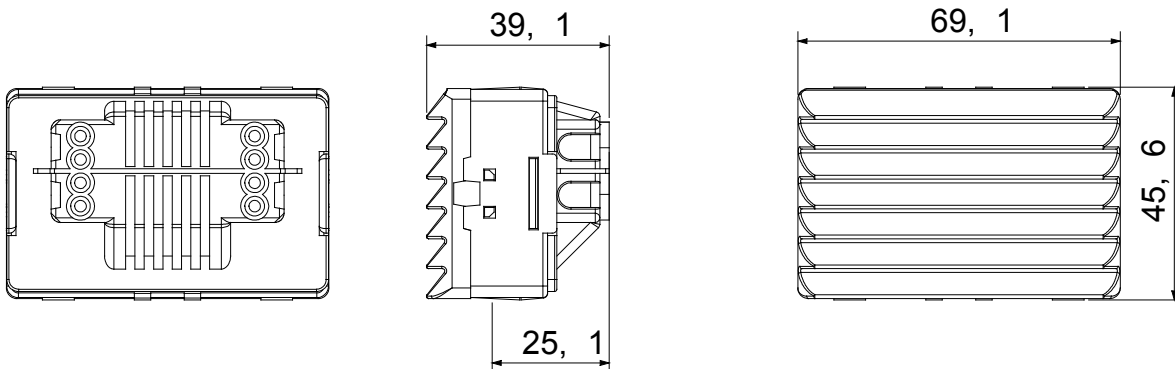

## GW20601

SYSTEM WHITE - serie civile

I dispositivi modulari System offrono la possibilità di creare infinite combinazioni frutti-placche, grazie ad una gamma completa in grado di soddisfare ogni esigenza estetica, funzionale ed installativa. Colore e finitura: bianco lucido, luminoso e versatile. Ideali per soluzioni da incasso (per scatole rettangolari o quadrate), da parete e per applicazioni speciali. La linea comprende comandi, prese, protezioni, segnalatori, connettori e dispositivi per il controllo, la sicurezza e il comfort dell'abitazione.

Diffusore colore	Opale	Attacco per lampada	Siluro S6x36 mm
N. moduli SYSTEM	3	Categoria	Serie System
Tipologia	Segnalazione	Colore	Bianco
Descrizione	Lampada segnapasso	Morsetti di cablaggio	A vite
Norma di riferimento	EN 62094-1		

### DIMENSIONALE