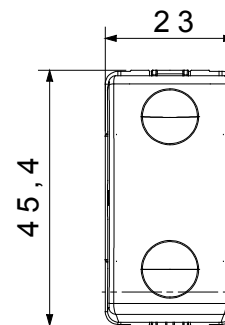

Categoria	Pulsante	Tasto	Neutro
Simbolo	Cerchio	Colore	Bianco
Descrizione	1P NC - 10 A	Tensione	250 V ac
Unità di segnalazione	-	Norma di riferimento	EN 60669-1
Tenuta alla tensione di prova	2000 V a 50 Hz per 1 minuto	Resistenza di isolamento	> 5 MOhm
Morsetti di cablaggio	A vite	Funzionam. prolungato interrutt. (N. camb. posiz.)	40.000 a In 250 V ac cosφ=0,6
Termopressione con biglia	125 °C	Resistenza al filo incandescente	850 °C
Tenuta morsetti a trazione dei cavi	> 50 N	Capacità serraggio morsetti cavi flessibili (mm ²)	min. 0,75 - max. 2x4
Capacità serraggio morsetti cavi rigidi (mm ²)	min. 0,5 - max. 2x2,5	N. moduli SYSTEM	1
Materiale	Tecnopolimero	Codice Electrocod	0130

DIMENSIONALE

SIMBOLOGIA TECNICA

850 °C

MARCHI/APPROVAZIONI