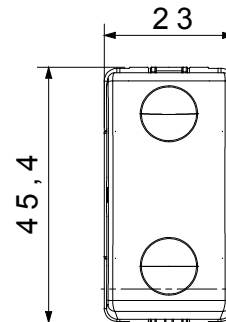

Categoria	Pulsante	Tasto	Neutro
Simbolo	-	Colore	Bianco
Descrizione	1P NA - 10 A	Tensione	250 V ac
Unità di segnalazione	-	Norma di riferimento	EN 60669-1
Tenuta alla tensione di prova	2000 V a 50 Hz per 1 minuto	Resistenza di isolamento	> 5 MOhm
Morsetti di cablaggio	A vite	Funzionam. prolungato interrut. (N. camb. posiz.)	40.000 a In 250 V ac cosφ=0,6
Termopressione con biglia	125 °C	Resistenza al filo incandescente	850 °C
Tenuta morsetti a trazione dei cavi	> 50 N	Capacità serraggio morsetti cavi flessibili (mm ²)	min. 0,75 - max. 2x4
Capacità serraggio morsetti cavi rigidi (mm ²)	min. 0,5 - max. 2x2,5	N. moduli SYSTEM	1
Materiale	Tecnopolimero	Codice Electrocod	0130

DIMENSIONALE

SIMBOLOGIA TECNICA

MARCHI/APPROVAZIONI