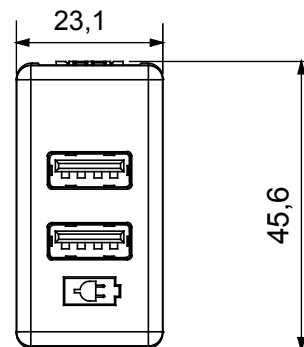

Colore	Bianco	Tensione di alimentazione	100-240 V ac - 50-60 Hz
Morsetti di cablaggio	A vite	Capacità serraggio morsetti cavi flessibili (mm ²)	min. 1 - max. 1,5
Capacità serraggio morsetti cavi rigidi (mm ²)	min. 1 - max. 1,5 mm ²	Codice Electrocod	0131

DIMENSIONALE

MARCHI/APPROVAZIONI