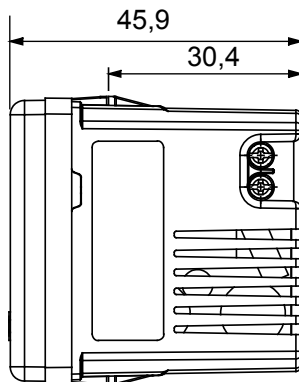

Colore	Bianco	Tensione di alimentazione	100-240 V ac - 50-60 Hz
Morsetti di cablaggio	A vite	Capacità serraggio morsetti cavi flessibili (mm ²)	min. 1 - max. 1,5
Capacità serraggio morsetti cavi rigidi (mm ²)	min. 1 - max. 1,5 mm ²	Codice Electrocod	0131

DIMENSIONALE

MARCHI/APPROVAZIONI