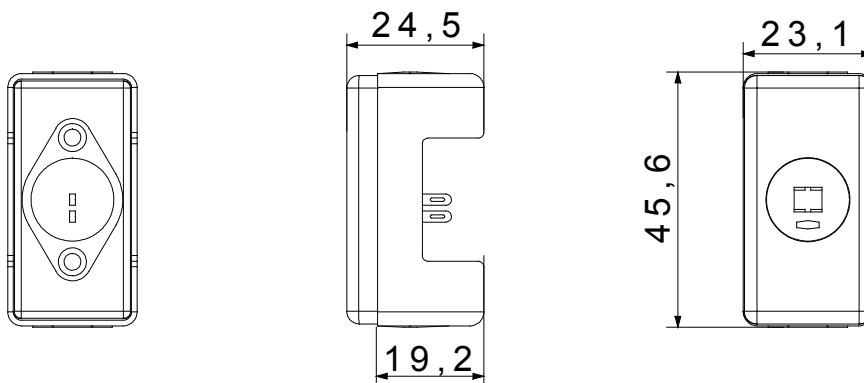

I dispositivi modulari System offrono la possibilità di creare infinite combinazioni frutti-placche, grazie ad una gamma completa in grado di soddisfare ogni esigenza estetica, funzionale ed installativa. Colore e finitura: bianco lucido, luminoso e versatile. Ideali per soluzioni da incasso (per scatole rettangolari o quadrate), da parete e per applicazioni speciali. La linea comprende comandi, prese, protezioni, segnalatori, connettori e dispositivi per il controllo, la sicurezza e il comfort dell'abitazione.

Categoria	Prese per circuiti ausiliari	Descrizione	Per altoparlante
Per spinotti		- Interasse	0 mm
Termopressione con biglia		- Resistenza al filo incandescente	0 °C
Capacità serraggio morsetti cavi flessibili (mm <sup>2</sup> )		- Capacità serraggio morsetti cavi rigidi (mm <sup>2</sup> )	-
Colore	Bianco	N. moduli SYSTEM	1
Fissaggio cavo	A saldare	Materiale	Tecnopolimero
Codice Electrocod	3720		

### DIMENSIONALE