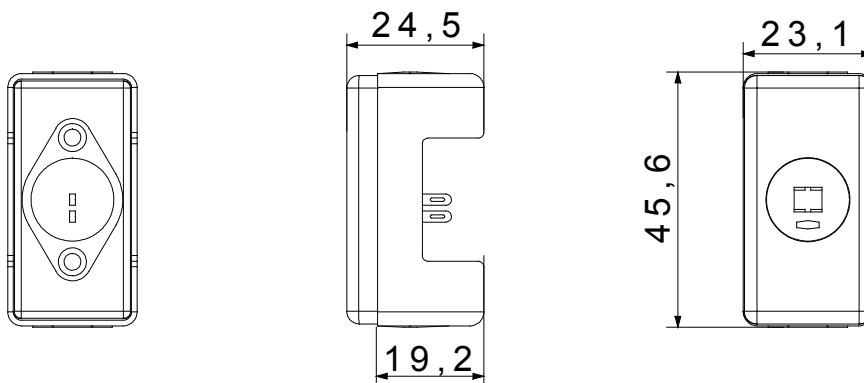

I dispositivi modulari System offrono la possibilità di creare infinite combinazioni frutti-placche, grazie ad una gamma completa in grado di soddisfare ogni esigenza estetica, funzionale ed installativa. Colore e finitura: bianco lucido, luminoso e versatile. Ideali per soluzioni da incasso (per scatole rettangolari o quadrate), da parete e per applicazioni speciali. La linea comprende comandi, prese, protezioni, segnalatori, connettori e dispositivi per il controllo, la sicurezza e il comfort dell'abitazione.

Categoria	Prese per circuiti ausiliari	Descrizione	Per altoparlante
Per spinotti		- Interasse	0 mm
Termopressione con biglia		- Resistenza al filo incandescente	0 °C
Capacità serraggio morsetti cavi flessibili (mm ²)		- Capacità serraggio morsetti cavi rigidi (mm ²)	-
Colore	Bianco	N. moduli SYSTEM	1
Fissaggio cavo	A saldare	Materiale	Tecnopolimero
Codice Electrocod	3720		

DIMENSIONALE

SIMBOLOGIA TECNICA

MARCHI/APPROVAZIONI