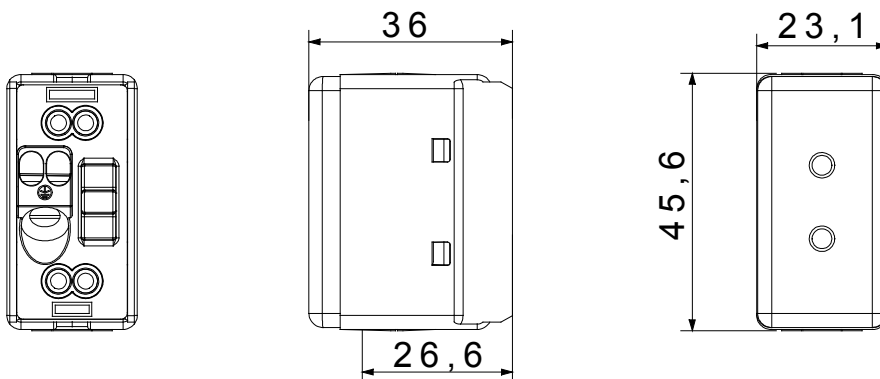

I dispositivi modulari System offrono la possibilità di creare infinite combinazioni frutti-placche, grazie ad una gamma completa in grado di soddisfare ogni esigenza estetica, funzionale ed installativa. Colore e finitura: bianco lucido, luminoso e versatile. Ideali per soluzioni da incasso (per scatole rettangolari o quadrate), da parete e per applicazioni speciali. La linea comprende comandi, prese, protezioni, segnalatori, connettori e dispositivi per il controllo, la sicurezza e il comfort dell'abitazione.

Categoria	Prese per circuiti ausiliari	Descrizione	2P - 6 A - 24 V
Per spinotti	Ø 3 mm	Interasse	12.4 mm
Termopressione con biglia	125 °C	Capacità serraggio morsetti cavi flessibili (mm <sup>2</sup> )	min. 0,75 - max. 2x4
Capacità serraggio morsetti cavi rigidi (mm <sup>2</sup> )	min. 0,5 - max. 2x2,5	Colore	Bianco
N. moduli SYSTEM	1	Fissaggio cavo	A vite
Materiale	Tecopolimero	Codice Electrocod	0131

### DIMENSIONALE