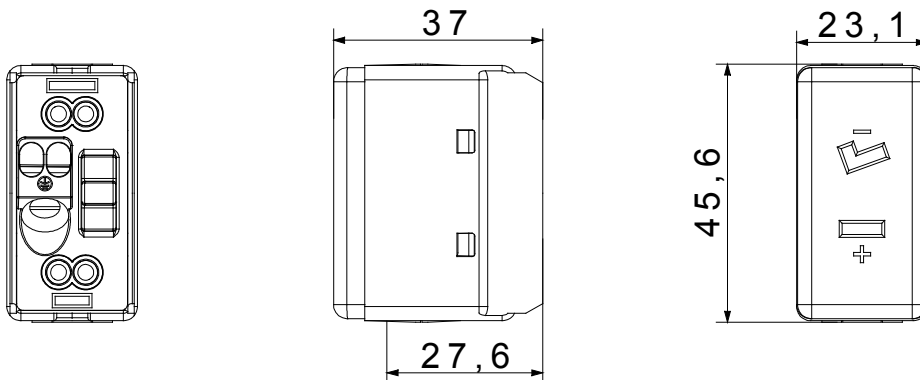

I dispositivi modulari System offrono la possibilità di creare infinite combinazioni frutti-placche, grazie ad una gamma completa in grado di soddisfare ogni esigenza estetica, funzionale ed installativa. Colore e finitura: bianco lucido, luminoso e versatile. Ideali per soluzioni da incasso (per scatole rettangolari o quadrate), da parete e per applicazioni speciali. La linea comprende comandi, prese, protezioni, segnalatori, connettori e dispositivi per il controllo, la sicurezza e il comfort dell'abitazione.

Categoria	Prese per circuiti ausiliari	Descrizione	2P - 6 A - 24 V polarizzata
Per spinotti	Piatti	Interasse	12.4 mm
Termopressione con biglia	125 °C	Resistenza al filo incandescente	850 °C
Capacità serraggio morsetti cavi flessibili (mm ²)	min. 0,75 - max. 2x4	Capacità serraggio morsetti cavi rigidi (mm ²)	min. 0,5 - max. 2x2,5
Colore	Bianco	N. moduli SYSTEM	1
Fissaggio cavo	A vite	Materiale	Tecnopolimero
Codice Electrocod	0131		

DIMENSIONALE

SIMBOLOGIA TECNICA

MARCHI/APPROVAZIONI