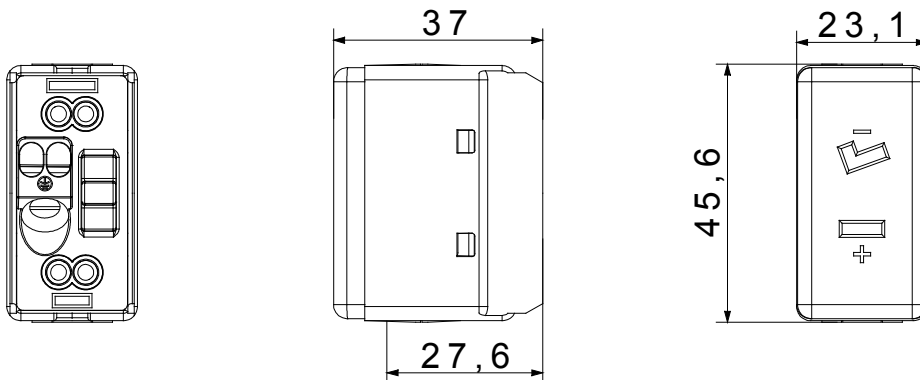

I dispositivi modulari System offrono la possibilità di creare infinite combinazioni frutti-placche, grazie ad una gamma completa in grado di soddisfare ogni esigenza estetica, funzionale ed installativa. Colore e finitura: bianco lucido, luminoso e versatile. Ideali per soluzioni da incasso (per scatole rettangolari o quadrate), da parete e per applicazioni speciali. La linea comprende comandi, prese, protezioni, segnalatori, connettori e dispositivi per il controllo, la sicurezza e il comfort dell'abitazione.

Categoria	Prese per circuiti ausiliari	Descrizione	2P - 6 A - 24 V polarizzata
Per spinotti	Piatti	Interasse	12.4 mm
Termopressione con biglia	125 °C	Resistenza al filo incandescente	850 °C
Capacità serraggio morsetti cavi flessibili (mm²)	min. 0,75 - max. 2x4	Capacità serraggio morsetti cavi rigidi (mm²)	min. 0,5 - max. 2x2,5
Colore	Bianco	N. moduli SYSTEM	1
Fissaggio cavo	A vite	Materiale	Tecnopolimero
Codice Electrocod	0131		

DIMENSIONALE

SIMBOLOGIA TECNICA

MARCHI/APPROVAZIONI