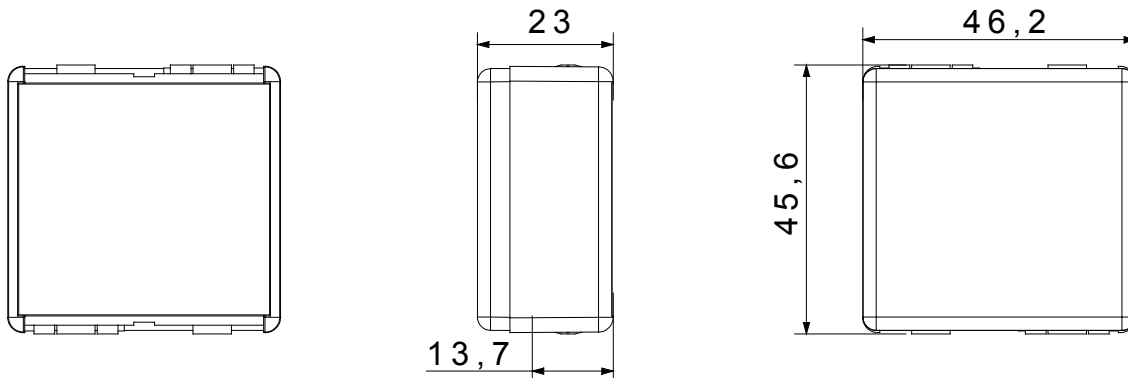

I dispositivi modulari System offrono la possibilità di creare infinite combinazioni frutti-placche, grazie ad una gamma completa in grado di soddisfare ogni esigenza estetica, funzionale ed installativa. Colore e finitura: bianco lucido, luminoso e versatile. Ideali per soluzioni da incasso (per scatole rettangolari o quadrate), da parete e per applicazioni speciali. La linea comprende comandi, prese, protezioni, segnalatori, connettori e dispositivi per il controllo, la sicurezza e il comfort dell'abitazione.

Categoria	Copriforo	Colore	Bianco
Descrizione	2 posti	Norma di riferimento	EN 60669-1
Termopressione con biglia	125 °C	Resistenza al filo incandescente	850 °C
N. moduli SYSTEM	2	Materiale	Tecnopolimero
Codice Electrocod	0100		

DIMENSIONALE

SIMBOLOGIA TECNICA

MARCHI/APPROVAZIONI