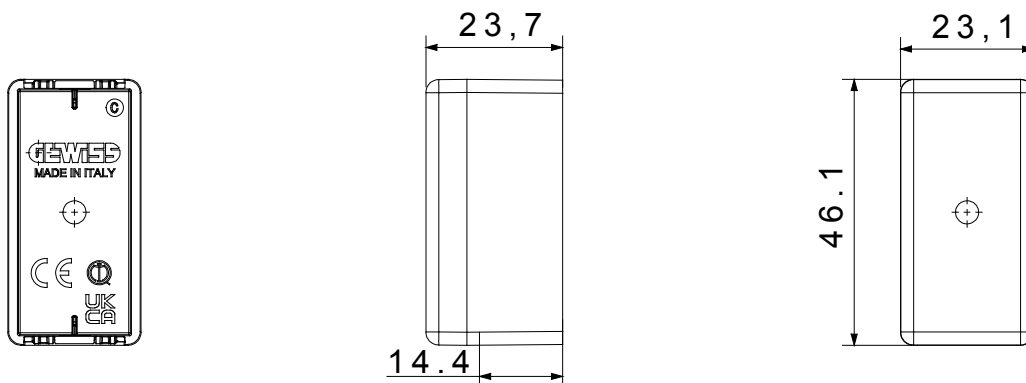

I dispositivi modulari System offrono la possibilità di creare infinite combinazioni frutti-placche, grazie ad una gamma completa in grado di soddisfare ogni esigenza estetica, funzionale ed installativa. Colore e finitura: bianco lucido, luminoso e versatile. Ideali per soluzioni da incasso (per scatole rettangolari o quadrate), da parete e per applicazioni speciali. La linea comprende comandi, prese, protezioni, segnalatori, connettori e dispositivi per il controllo, la sicurezza e il comfort dell'abitazione.

Categoria	Copriforo con uscita cavi	Colore	Bianco
Descrizione	1 posto con uscita per cavo Ø 4 e Ø 8 mm	Norma di riferimento	EN 60669-1
Termopressione con biglia	125 °C	Resistenza al filo incandescente	850 °C
N. moduli SYSTEM	1	Materiale	Tecnopolimero
Codice Electrocod	0100		

DIMENSIONALE

SIMBOLOGIA TECNICA

MARCHI/APPROVAZIONI