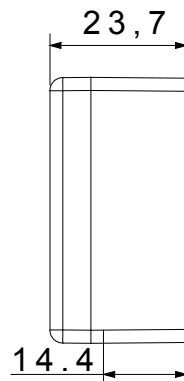

Categoria	Copriforo con uscita cavi	Colore	Bianco
Descrizione	1 posto con uscita per cavo Ø 4 e Ø 8 mm	Norma di riferimento	EN 60669-1
Termopressione con biglia	125 °C	Resistenza al filo incandescente	850 °C
N. moduli SYSTEM	1	Materiale	Tecnopolimero
Codice Electrocod	0100		

DIMENSIONALE

SIMBOLOGIA TECNICA

125 °C

850 °C

MARCHI/APPROVAZIONI