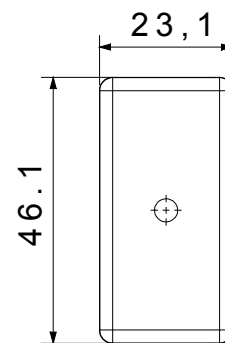

Categoria	Copriforo con uscita cavi	Colore	Bianco
Descrizione	1 posto con uscita per cavo Ø 4 e Ø 8 mm	Norma di riferimento	EN 60669-1
Termopressione con biglia	125 °C	Resistenza al filo incandescente	850 °C
N. moduli SYSTEM	1	Materiale	Tecnopolimero
Codice Electrocod	0100		

DIMENSIONALE

SIMBOLOGIA TECNICA

125 °C

850 °C

MARCHI/APPROVAZIONI