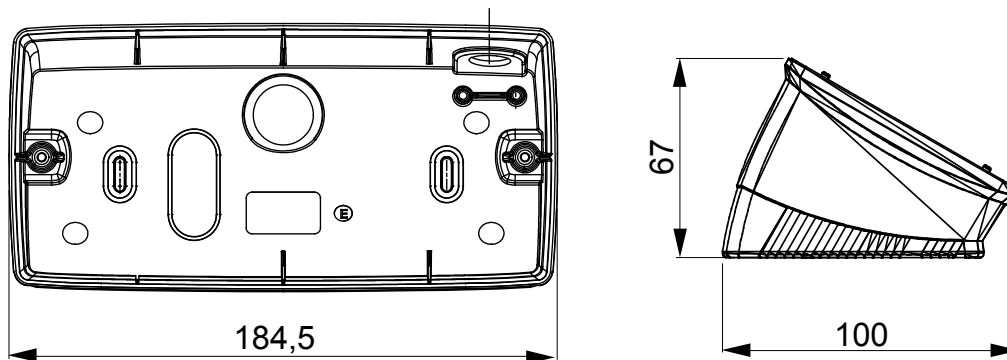

Gamma di plance da tavolo, scatole da parete e contenitori autoportanti vuoti da parete, adatte per l'alloggiamento dei dispositivi modulari ChorusSmart. Le plance e le scatole da parete, disponibili nei colori bianco e nero, vanno completate con supporto ChorusSmart e placche One. I contenitori autoportanti, disponibili nel colore grigio RAL 7035, si caratterizzano nelle versioni con grado di protezione IP40 e IP55: entrambi sono provvisti di pretranciati sfondabili, inoltre la versione stagna è fornita di portella con membrana trasparente anti-UV. Scatole e contenitori autoportanti sono predisposti per il fissaggio del morsetto di terra.

Descrizione	6 posti	Colore	Nero satinato
Supporto	GW16806	Adatta per placche	ONE
Coppia serraggio viti	0.8 NM	Dim. esterne BxHxP (mm)	181x90x69
Glow wire test	650 °C	Termopressione con biglia	70 °C
Norma di riferimento	EN 60670-1	Codice Electrocod	0122

DIMENSIONALE

SIMBOLOGIA TECNICA

MARCHI/APPROVAZIONI