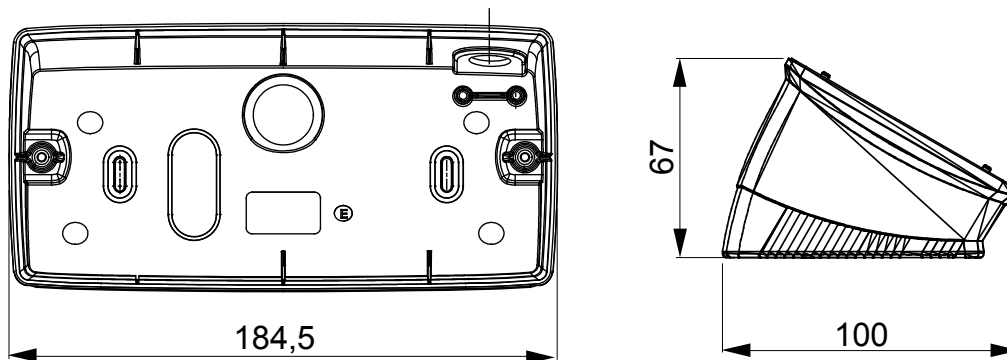

Gama de paneles de mesa, cajas de superficie y contenedores de pared autoportantes vacíos, adecuados para alojar dispositivos modulares ChorusSmart. Los paneles y cajas de pared, disponibles en blanco y negro, deben completarse con soporte ChorusSmart y placas One. Los contenedores autoportantes, en color gris RAL 7035, están disponibles con grado de protección IP40 e IP55: ambos están equipados con precortes rompibles, también la versión impermeable se suministra con una puerta con membrana anti-UV transparente. Las cajas y contenedores autoportantes están preparados para fijar el borne de tierra.

Descripción	6 módulos	Color	Blanco satinado
Soporte	GW16806	Apto para placas	ONE
Par de apriete Tornillos de apriete	0.8 NM	Dim. exter. BxHxP (mm)	181x90x69
Test del hilo incandescente	650 °C	Termopresión con bola	70 °C
Norma de referencia	EN 60670-1	Código Electrocod	0122

### DIMENSIONAL