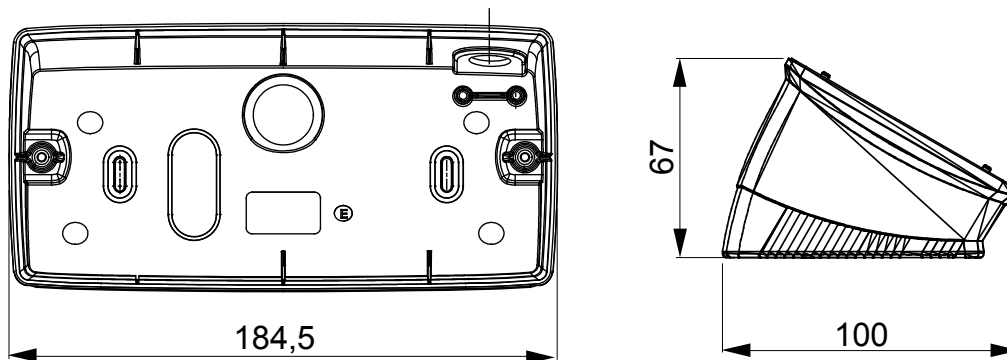

DIMENSIONAL

SIMBOLOGÍA TÉCNICA

MARCAS/APROBACIONES