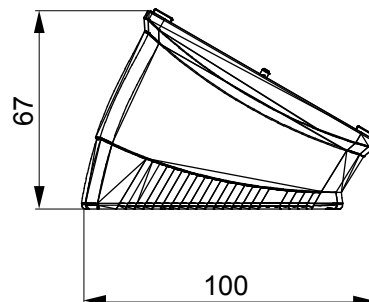

DIMENSIONAL

SIMBOLOGÍA TÉCNICA

MARCAS/APROBACIONES