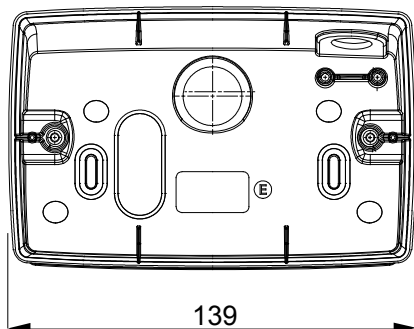

Gama de paneles de mesa, cajas de superficie y contenedores de pared autoportantes vacíos, adecuados para alojar dispositivos modulares ChorusSmart. Los paneles y cajas de pared, disponibles en blanco y negro, deben completarse con soporte ChorusSmart y placas One. Los contenedores autoportantes, en color gris RAL 7035, están disponibles con grado de protección IP40 e IP55: ambos están equipados con precortes rompibles, también la versión impermeable se suministra con una puerta con membrana anti-UV transparente. Las cajas y contenedores autoportantes están preparados para fijar el borne de tierra.

Descripción	4 módulos	Color	Blanco satinado
Soporte	GW16804	Apto para placas	ONE
Par de apriete Tornillos de apriete	0.8 NM	Dim. exter. BxHxP (mm)	140x90x69
Test del hilo incandescente	650 °C	Termopresión con bola	70 °C
Norma de referencia	EN 60670-1	Código Electrocod	0122

DIMENSIONAL

SIMBOLOGÍA TÉCNICA

MARCAS/APROBACIONES