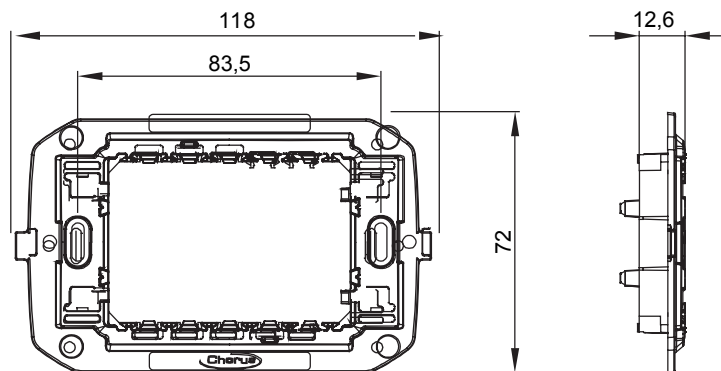

Halterungen für die Befestigung von modularen Geräten der Serie ChoruSmart Residential, aus Technopolymer mit rippenverstärkter Struktur, die hohe Leistungen garantiert. Das Sortiment umfasst Versionen für Rahmen mit rechteckigen Dosen mit einer Kapazität von bis zu 12 Modulen, Versionen passend zu internationalen Rahmen auf runden/quadratischen Dosen und Versionen für DIN-Schienen. Sie eignen sich für Unterputz- oder Wanddosen und sind mit Schraub- oder Befestigungskupplungssystemen ausgestattet. Das bequeme Frontkupplungs-/Trennsystem der ChoruSmart-Modulgeräte ermöglicht auch die Aufnahme von Modulgeräten mit 1/2, 1, 2 und 3 Modulen.

Beschreibung	3 Einsätze	Merkmale	Halogenfrei
Befestigung	2 Schrauben (enthalten)	Für Dose	3 modules
Glühdrahtprüfung	650 °C	Kugeldruckprüfung	70 °C
Norm	EN 60669-1	Electrocod	0121

### Abmessungen

### Technische Symbole

GWT

650 °C

70 °C