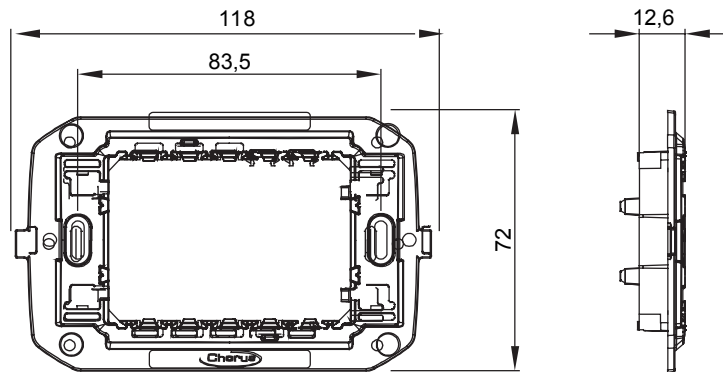

Halterungen für die Befestigung von modularen Geräten der Serie ChoruSmart Residential, aus Technopolymer mit rippenverstärkter Struktur, die hohe Leistungen garantiert. Das Sortiment umfasst Versionen für Rahmen mit rechteckigen Dosen mit einer Kapazität von bis zu 12 Modulen, Versionen passend zu internationalen Rahmen auf runden/quadratischen Dosen und Versionen für DIN-Schienen. Sie eignen sich für Unterputz- oder Wanddosen und sind mit Schraub- oder Befestigungskupplungssystemen ausgestattet. Das bequeme Frontkupplungs-/Trennsystem der ChoruSmart-Modulgeräte ermöglicht auch die Aufnahme von Modulgeräten mit 1/2, 1, 2 und 3 Modulen.

Beschreibung	3 Einsätze	Merkmale	Halogenfrei
Befestigung	2 Schrauben (enthalten)	Für Dose	3 modules
Glühdrahtprüfung	650 °C	Kugeldruckprüfung	70 °C
Norm	EN 60669-1	Electrocod	0121

### Abmessungen

### Technische Symbole

GWT

650 °C

70 °C