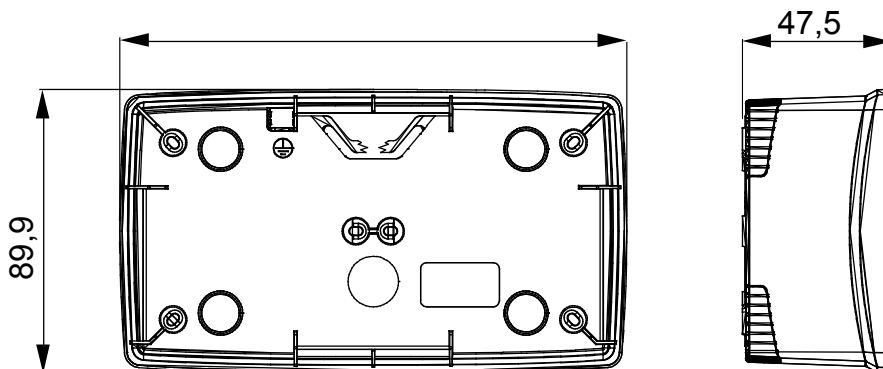

Gama de paneles de mesa, cajas de superficie y contenedores de pared autoportantes vacíos, adecuados para alojar dispositivos modulares ChorusSmart. Los paneles y cajas de pared, disponibles en blanco y negro, deben completarse con soporte ChorusSmart y placas One. Los contenedores autoportantes, en color gris RAL 7035, están disponibles con grado de protección IP40 e IP55: ambos están equipados con precortes rompibles, también la versión impermeable se suministra con una puerta con membrana anti-UV transparente. Las cajas y contenedores autoportantes están preparados para fijar el borne de tierra.

Descripción	2+2 módulos	Tipo	Horizontal
Color	Negro satinado	Características	Libre de halógenos
Soporte	GW16822	Apto para placas	ONE International
Par de apriete Tornillos de apriete	0.8 NM	Dim. exter. BxHxP (mm)	161x90x46
Test del hilo incandescente	650 °C	Termopresión con bola	70 °C
Norma de referencia	EN 60670-1	Temperatura de instalación	-5 +60 °C
Código Electrocod	0110		

### DIMENSIONAL

### SIMBOLOGÍA TÉCNICA

**GWT**

650 °C

70 °C

INSTALACIÓN

min

max