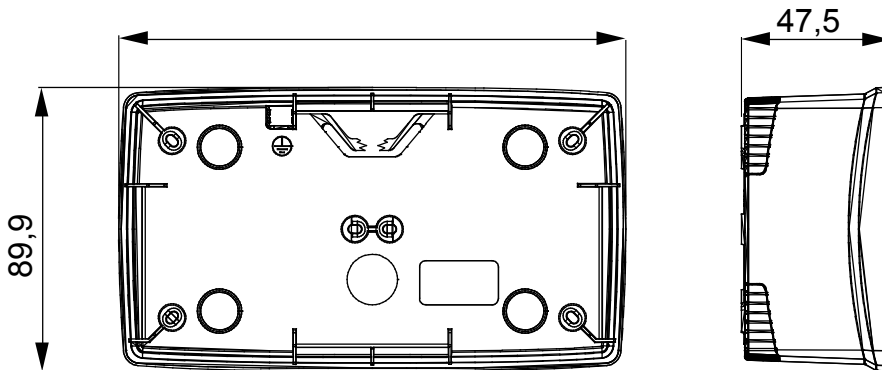

Gama de paneles de mesa, cajas de superficie y contenedores de pared autoportantes vacíos, adecuados para alojar dispositivos modulares ChorusSmart. Los paneles y cajas de pared, disponibles en blanco y negro, deben completarse con soporte ChorusSmart y placas One. Los contenedores autoportantes, en color gris RAL 7035, están disponibles con grado de protección IP40 e IP55: ambos están equipados con precortes rompibles, también la versión impermeable se suministra con una puerta con membrana anti-UV transparente. Las cajas y contenedores autoportantes están preparados para fijar el borne de tierra.

Descripción	2+2 módulos	Tipo	Horizontal
Color	Negro satinado	Características	Libre de halógenos
Soporte	GW16822	Apto para placas	ONE International
Par de apriete Tornillos de apriete	0.8 NM	Dim. exter. BxHxP (mm)	161x90x46
Test del hilo incandescente	650 °C	Termopresión con bola	70 °C
Norma de referencia	EN 60670-1	Temperatura de instalación	-5 +60 °C
Código Electrocod	0110		

DIMENSIONAL

SIMBOLOGÍA TÉCNICA

GWT

650 °C

70 °C

INSTALACIÓN

min

max