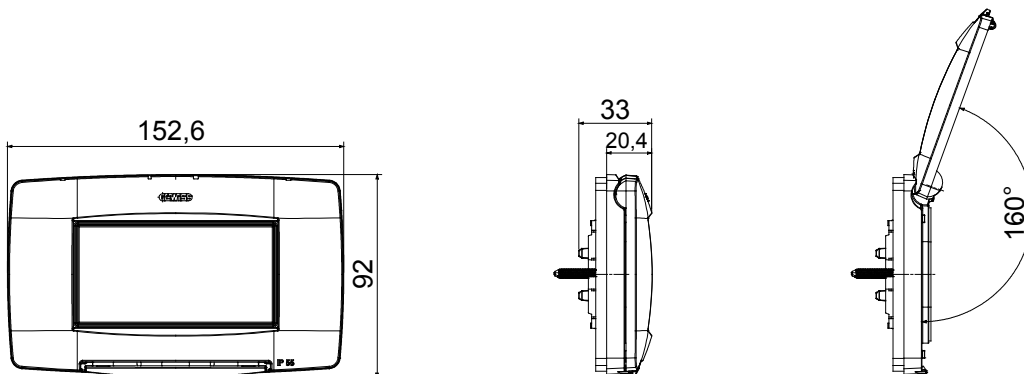

Placche stagne IP55 serie ChoruSmart per fissaggio su scatole incasso tonde/quadrate singole (int. 60mm.) e rettangolari (3 e 4 posti); dotate di supporto e viti lunghe, predisposte per l'installazione di dispositivi serie Chorusmart. Membrana ergonomica, apertura massima del coperchio a 160° agevolata da una comoda impugnatura. Grado IP55 garantito a coperchio chiuso e con montaggio su pareti lisce, impermeabili e senza scanalature.

Descrizione	4 posti	Colore placca	Nero
Finitura	Lucida	Materiale	Tecnopolimero
Grado di protezione	IP55 (a coperchio chiuso)	Coperchio	Con membrana
Colore membrana	Trasparente	Per scatola da incasso	Rettangolare 4 posti
Fissaggio	A vite (n° 2)	Tipo di vite	6/32 x 30mm
Materiale vite	Acciaio zincato	Supporto incluso	GW16804
Guarnizioni	Gomma espansa vulcanizzata	Resistenza al filo incandescente	650 °C
Termopressione con biglia	70 °C	Norma di riferimento	EN 60669-1
Temperatura di impiego	-25 +60 °C	Resistenza raggi UV	SI (ISO 4892-2)
Massimo angolo di apertura coperchio	160°	Codice Electrocod	0110

DIMENSIONALE

SIMBOLOGIA TECNICA

MARCHI/APPROVAZIONI