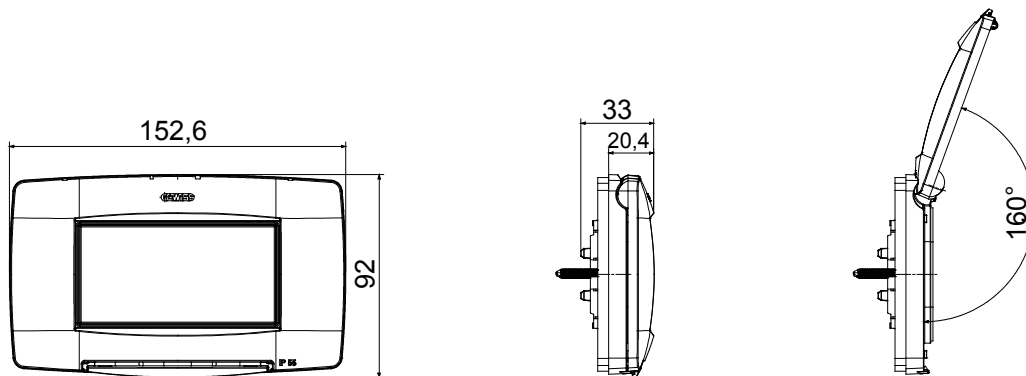

Placche stagne IP55 serie ChoruSmart per fissaggio su scatole incasso tonde/quadrate singole (int. 60mm.) e rettangolari (3 e 4 posti); dotate di supporto e viti lunghe, predisposte per l'installazione di dispositivi serie Chorusmart. Membrana ergonomica, apertura massima del coperchio a 160° agevolata da una comoda impugnatura. Grado IP55 garantito a coperchio chiuso e con montaggio su pareti lisce, impermeabili e senza scanalature.

Descrizione	4 posti	Colore placca	Nero
Finitura	Lucida	Materiale	Tecnopolimero
Grado di protezione	IP55 (a coperchio chiuso)	Coperchio	Con membrana
Colore membrana	Trasparente	Per scatola da incasso	Rettangolare 4 posti
Fissaggio	A vite (n° 2)	Tipo di vite	6/32 x 30mm
Materiale vite	Acciaio zincato	Supporto incluso	GW16804
Guarnizioni	Gomma espansa vulcanizzata	Resistenza al filo incandescente	650 °C
Termopressione con biglia	70 °C	Norma di riferimento	EN 60669-1
Temperatura di impiego	-25 +60 °C	Resistenza raggi UV	Si (ISO 4892-2)
Massimo angolo di apertura coperchio	160°	Codice Electrocod	0110

DIMENSIONALE

SIMBOLOGIA TECNICA

MARCHI/APPROVAZIONI