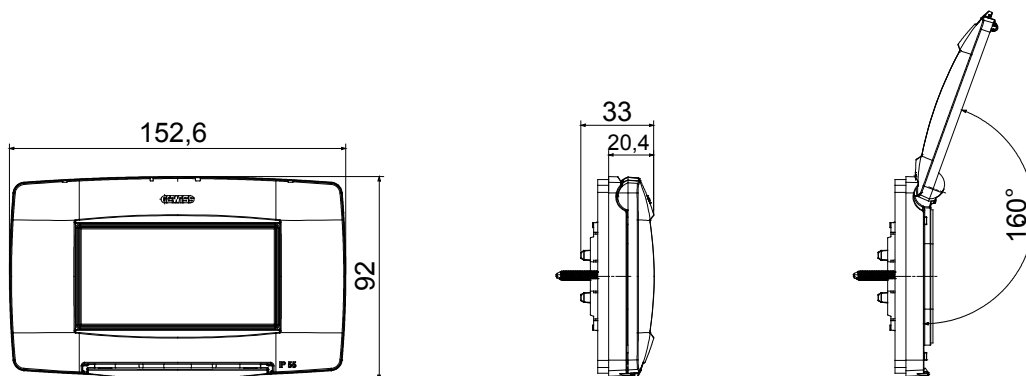

Placche stagne IP55 serie ChoruSmart per fissaggio su scatole incasso tonde/quadrate singole (int. 60mm.) e rettangolari (3 e 4 posti); dotate di supporto e viti lunghe, predisposte per l'installazione di dispositivi serie Chorusmart. Membrana ergonomica, apertura massima del coperchio a 160° agevolata da una comoda impugnatura. Grado IP55 garantito a coperchio chiuso e con montaggio su pareti lisce, impermeabili e senza scanalature.

Descrizione	4 posti	Colore placca	Nero
Finitura	Lucida	Materiale	Tecnopolimero
Grado di protezione	IP55 (a coperchio chiuso)	Coperchio	Con membrana
Colore membrana	Trasparente	Per scatola da incasso	Rettangolare 4 posti
Fissaggio	A vite (n° 2)	Tipo di vite	6/32 x 30mm
Materiale vite	Acciaio zincato	Supporto incluso	GW16804
Guarnizioni	Gomma espansa vulcanizzata	Resistenza al filo incandescente	650 °C
Termopressione con biglia	70 °C	Norma di riferimento	EN 60669-1
Temperatura di impiego	-25 +60 °C	Resistenza raggi UV	Si (ISO 4892-2)
Massimo angolo di apertura coperchio	160°	Codice Electrocod	0110

DIMENSIONALE

SIMBOLOGIA TECNICA

MARCHI/APPROVAZIONI