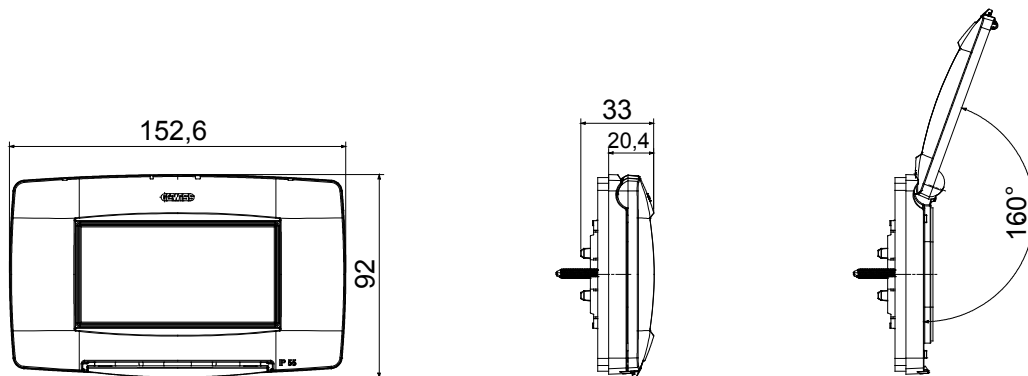

Scheda Tecnica Prodotto

GW16704TBN

CHORUSMART - serie civile

Placche stagne IP55 serie ChoruSmart per fissaggio su scatole incasso tonde/quadrate singole (int. 60mm.) e rettangolari (3 e 4 posti); dotate di supporto e viti lunghe, predisposte per l'installazione di dispositivi serie Chorusmart. Membrana ergonomica, apertura massima del coperchio a 160° agevolata da una comoda impugnatura. Grado IP55 garantito a coperchio chiuso e con montaggio su pareti lisce, impermeabili e senza scanalature.

Descrizione	4 posti	Colore placca	Bianco
Finitura	Lucida	Materiale	Tecnopolimero
Grado di protezione	IP55 (a coperchio chiuso)	Coperchio	Con membrana
Colore membrana	Trasparente	Per scatola da incasso	Rettangolare 4 posti
Fissaggio	A vite (n° 2)	Tipo di vite	6/32 x 30mm
Materiale vite	Acciaio zincato	Supporto incluso	GW16804
Guarnizioni	Gomma espansa vulcanizzata	Resistenza al filo incandescente	650 °C
Termopressione con biglia	70 °C	Norma di riferimento	EN 60669-1
Temperatura di impiego	-25 +60 °C	Resistenza raggi UV	Si (ISO 4892-2)
Massimo angolo di apertura coperchio	160°	Codice Electrocod	0110

DIMENSIONALE

SIMBOLOGIA TECNICA

IP

IP55 (a coperchio chiuso)

GWT

650 °C

70 °C

MARCHI/APPROVAZIONI

Dati, misure, disegni e foto sono riportati a mero titolo informativo.
Potranno essere modificati in ogni momento.