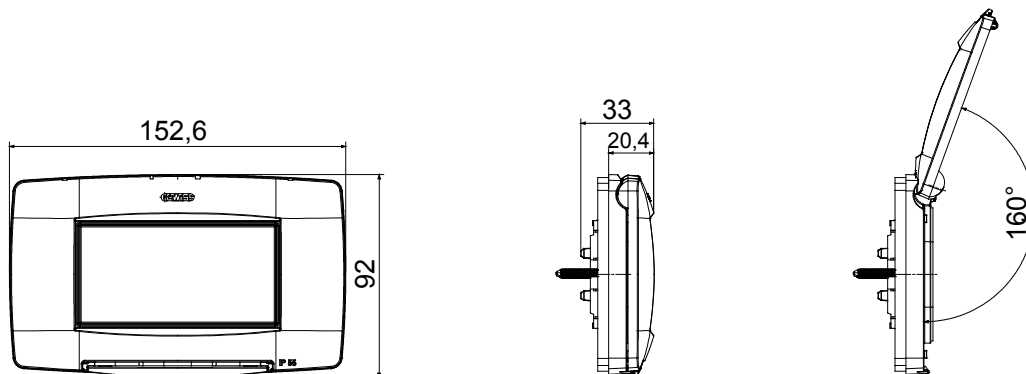

Placche stagne IP55 serie ChoruSmart per fissaggio su scatole incasso tonde/quadrate singole (int. 60mm.) e rettangolari (3 e 4 posti); dotate di supporto e viti lunghe, predisposte per l'installazione di dispositivi serie Chorusmart. Membrana ergonomica, apertura massima del coperchio a 160° agevolata da una comoda impugnatura. Grado IP55 garantito a coperchio chiuso e con montaggio su pareti lisce, impermeabili e senza scanalature.

Descrizione	4 posti	Colore placca	Bianco
Finitura	Lucida	Materiale	Tecnopolimero
Grado di protezione	IP55 (a coperchio chiuso)	Coperchio	Con membrana
Colore membrana	Trasparente	Per scatola da incasso	Rettangolare 4 posti
Fissaggio	A vite (n° 2)	Tipo di vite	6/32 x 30mm
Materiale vite	Acciaio zincato	Supporto incluso	GW16804
Guarnizioni	Gomma espansa vulcanizzata	Resistenza al filo incandescente	650 °C
Termopressione con biglia	70 °C	Norma di riferimento	EN 60669-1
Temperatura di impiego	-25 +60 °C	Resistenza raggi UV	Si (ISO 4892-2)
Massimo angolo di apertura coperchio	160°	Codice Electrocod	0110

DIMENSIONALE

SIMBOLOGIA TECNICA

MARCHI/APPROVAZIONI