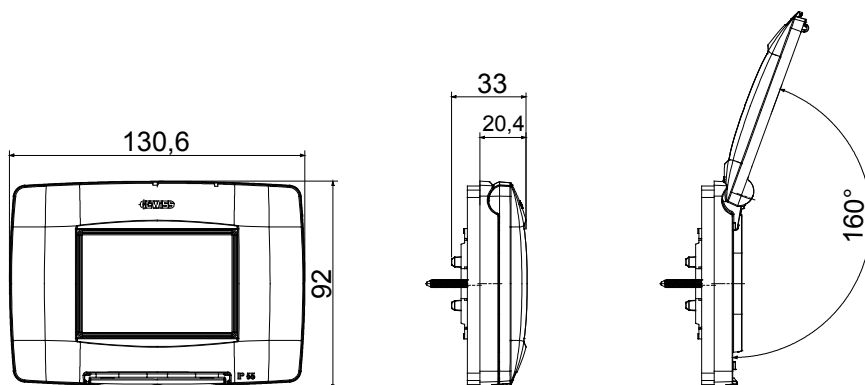

Placche stagne IP55 serie ChoruSmart per fissaggio su scatole incasso tonde/quadrate singole (int. 60mm.) e rettangolari (3 e 4 posti); dotate di supporto e viti lunghe, predisposte per l'installazione di dispositivi serie Chorusmart. Membrana ergonomica, apertura massima del coperchio a 160° agevolata da una comoda impugnatura. Grado IP55 garantito a coperchio chiuso e con montaggio su pareti lisce, impermeabili e senza scanalature.

Descrizione	3 posti	Colore placca	Nero
Finitura	Lucida	Materiale	Tecnopolimero
Grado di protezione	IP55 (a coperchio chiuso)	Coperchio	Con membrana
Colore membrana	Trasparente	Per scatola da incasso	Rettangolare 3 posti
Fissaggio	A vite (n° 2)	Tipo di vite	6/32 x 30mm
Materiale vite	Acciaio zincato	Supporto incluso	GW16803
Guarnizioni	Gomma espansa vulcanizzata	Resistenza al filo incandescente	650 °C
Termopressione con biglia	70 °C	Norma di riferimento	EN 60669-1
Temperatura di impiego	-25 +60 °C	Resistenza raggi UV	Si (ISO 4892-2)
Massimo angolo di apertura coperchio	160°	Codice Electrocod	0110

### DIMENSIONALE

### SIMBOLOGIA TECNICA

IP55 (a coperchio chiuso)