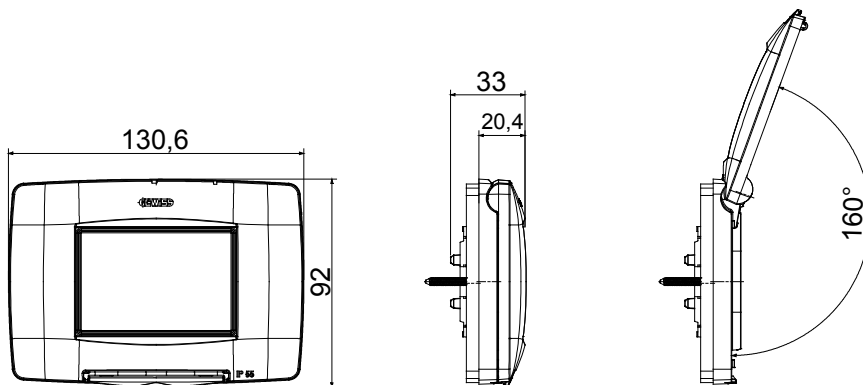

Placche stagne IP55 serie ChoruSmart per fissaggio su scatole incasso tonde/quadrate singole (int. 60mm.) e rettangolari (3 e 4 posti); dotate di supporto e viti lunghe, predisposte per l'installazione di dispositivi serie Chorusmart. Membrana ergonomica, apertura massima del coperchio a 160° agevolata da una comoda impugnatura. Grado IP55 garantito a coperchio chiuso e con montaggio su pareti lisce, impermeabili e senza scanalature.

Descrizione	3 posti	Colore placca	Nero
Finitura	Lucida	Materiale	Tecnopolimero
Grado di protezione	IP55 (a coperchio chiuso)	Coperchio	Con membrana
Colore membrana	Trasparente	Per scatola da incasso	Rettangolare 3 posti
Fissaggio	A vite (n° 2)	Tipo di vite	6/32 x 30mm
Materiale vite	Acciaio zincato	Supporto incluso	GW16803
Guarnizioni	Gomma espansa vulcanizzata	Resistenza al filo incandescente	650 °C
Termopressione con biglia	70 °C	Norma di riferimento	EN 60669-1
Temperatura di impiego	-25 +60 °C	Resistenza raggi UV	Si (ISO 4892-2)
Massimo angolo di apertura coperchio	160°	Codice Electrocod	0110

DIMENSIONALE

SIMBOLOGIA TECNICA

MARCHI/APPROVAZIONI