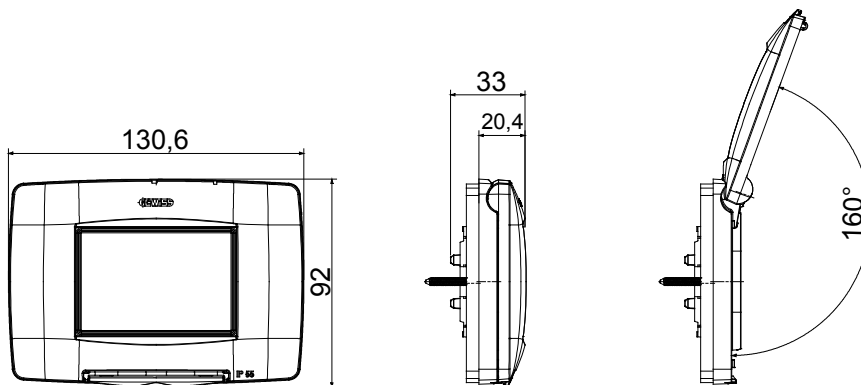

Placche stagne IP55 serie ChoruSmart per fissaggio su scatole incasso tonde/quadrate singole (int. 60mm.) e rettangolari (3 e 4 posti); dotate di supporto e viti lunghe, predisposte per l'installazione di dispositivi serie Chorusmart. Membrana ergonomica, apertura massima del coperchio a 160° agevolata da una comoda impugnatura. Grado IP55 garantito a coperchio chiuso e con montaggio su pareti lisce, impermeabili e senza scanalature.

Descrizione	3 posti	Colore placca	Nero
Finitura	Lucida	Materiale	Tecnopolimero
Grado di protezione	IP55 (a coperchio chiuso)	Coperchio	Con membrana
Colore membrana	Trasparente	Per scatola da incasso	Rettangolare 3 posti
Fissaggio	A vite (n° 2)	Tipo di vite	6/32 x 30mm
Materiale vite	Acciaio zincato	Supporto incluso	GW16803
Guarnizioni	Gomma espansa vulcanizzata	Resistenza al filo incandescente	650 °C
Termopressione con biglia	70 °C	Norma di riferimento	EN 60669-1
Temperatura di impiego	-25 +60 °C	Resistenza raggi UV	Si (ISO 4892-2)
Massimo angolo di apertura coperchio	160°	Codice Electrocod	0110

DIMENSIONALE

SIMBOLOGIA TECNICA

MARCHI/APPROVAZIONI